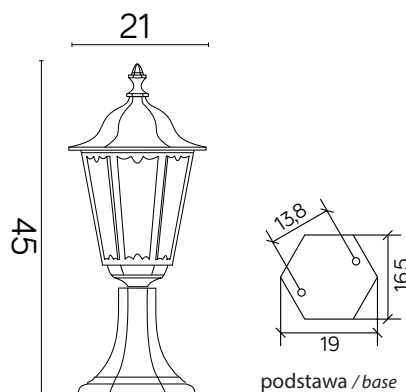

## PODZESPOŁY / COMPONENTS

- oprawka żarówki E27 4A, 250 V

/ light bulb holder

- przewód przyłączeniowy 0,5 mm<sup>2</sup>

/ connection cable

- kostki zaciskowe 2,5 A, 250 V, 2,5 mm<sup>2</sup>

/ terminal blocks

## KOLOR / COLOUR

czarny  
/ black

Wymiary podane są w centymetrach / Dimensions are given in centimeters.