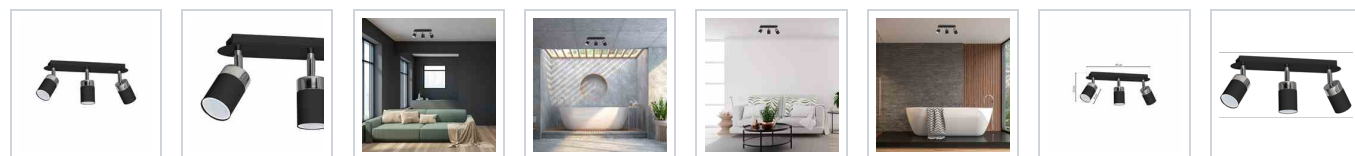

Lampa sufitowa JOKER BLACK/ CHROME 3xGU10

5902693766483
MLP912

Cechy

OPIS

Lampy JOKER – szlachetne oblicze minimalizmu

Elegancka kolekcja lamp JOKER polskiej marki MiLAGRO to propozycja, która przyciąga spojrzenia umiejętnym połączeniem prostych, wąskich kloszy w kształcie walca ze szlachetnymi detalami. Ich cechą wspólną jest prosta, geometryczna forma kloszy, a także kolorystyka, oparta na czerni i bieli ze złotymi, chromowanymi lub drewnianymi elementami ozdobnymi. Kolekcja JOKER liczy 10 modeli, jednak biorąc pod uwagę różnorodność kolorystyczną oznacza to aż 44 fantastyczne propozycje. Kolekcja lamp JOKER zaprojektowana została z myślą nowoczesnych przestrzeniach, w których eleganckie detale doskonale harmonizują z minimalistyczną całością. W skład tej linii wchodzi długie zwisy z jednym, trzema lub pięcioma źródłami światła, kinkiety w formie niewielkich reflektorków, a także lampy sufitowe, takie jak żyrandol typu pająk z pięcioma ramionami oraz niewielkie, przypominające reflektory klosze na podłużnych listwach bądź kwadratowych podstawach. W przypadku dwóch ostatnich opcji do wyboru są lampy, zawierające od dwóch do ośmiu źródeł światła.

Olbrzymia liczba dostępnych wariantów sprawia, że wykorzystując lampy JOKER bez trudu można zaprojektować spójny, a jednocześnie bardzo stylowy system oświetlenia w pomieszczeniu, a nawet w całym domu. Lampy w jasnej odsłonie najlepiej prezentować się będą w luksusowych wnętrzach, w których króluje drewno, marmur, jasne płaszczyzny i miękkie materiały. Opcja czarna z chromowanymi, złotymi lub drewnianymi dodatkami może natomiast znakomicie wpisać się w nowoczesne przestrzenie, w tym również zawierające industrialne akcenty.