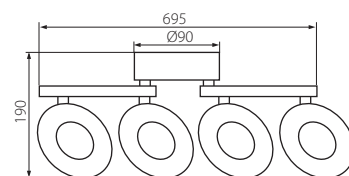

GARNA LED EL-40