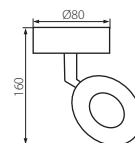

GARNA LED EL-10