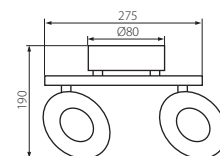

GARNA

320°

90°

GARNA LED EL-10

GARNA LED EL-10

GARNA LED EL-20

GARNA LED EL-20

GARNA LED EL-30

3ml
340

IP
20

17000 (h)

≥12000

ERC

CE

PL

chrom
podstawa: blacha stalowa / klosz: tworzywo sztuczne