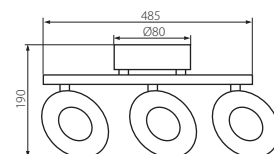

GARNA

320°

90°

GARNA LED EL-10

GARNA LED EL-10

GARNA LED EL-20

GARNA LED EL-20

GARNA LED EL-30

3ml
340

IP
20

17000 (h)

≥12000

ERC

CE

PL

chrom
podstawa: blacha stalowa / klosz: tworzywo sztuczne