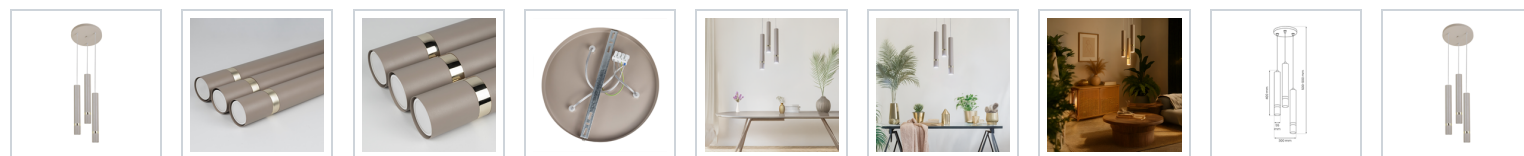

Lampa wisząca JOKER CASHMERE/GOLD 3xGU10 (koło)

5902693723332
MLP2333

Cechy

OPIS

Lampy z kolekcji JOKER CASHMERE/GOLD to propozycja dla osób ceniących połączenie klasycznej formy z subtelnym, dekoracyjnym wykończeniem. W skład serii wchodzi kinkiety, lampy sufitowe oraz wiszące – idealne do salonu, przedpokoju, a także sypialni. Dzięki szerokiemu rozproszeniu światła i zastosowaniu standardowego gwintu GU10, oprawy są funkcjonalne i łatwe w montażu. To uniwersalne oświetlenie, które pozwala zbudować spójną aranżację w całym domu.