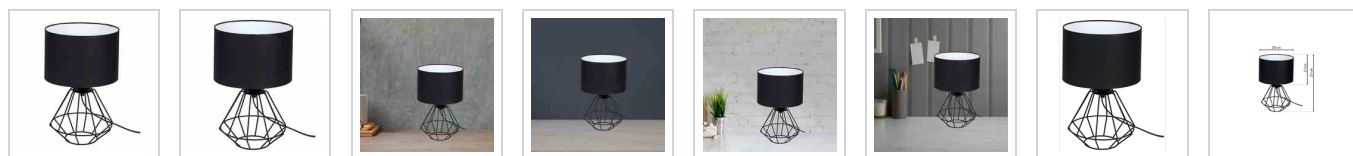

## Lampa stojąca COLIN BLACK 1xE27

5902693747925  
MLP4792

### OPIS

Linia COLIN to piękna i niezwykle stylowa propozycja od marki MiLAGRO, która zachwyci wszystkich miłośników oryginalnego designu.

Składa się z pięciu elementów. Jej częścią jest lampa stojąca, kinkiet, a także lampy wiszące - pojedyncza, potrójna, a także z pięcioma źródłami światła. Te dwie ostatnie wyróżniają się tym, że źródła światła zostały ułożone na różnych wysokościach, co daje nietuzinkowy efekt.

Lampy z kolekcji COLIN mogą być montowane samodzielnie, stanowiąc jeden z głównych elementów dekoracyjnych, ale świetnie wyglądają także w komplecie. Wykonano je z wysokiej jakości metalu i dostępne są w czarnym kolorze. Poza modelem stojącym, konstrukcja lamp daje możliwość wyeksponowania żarówki dekoracyjnej.