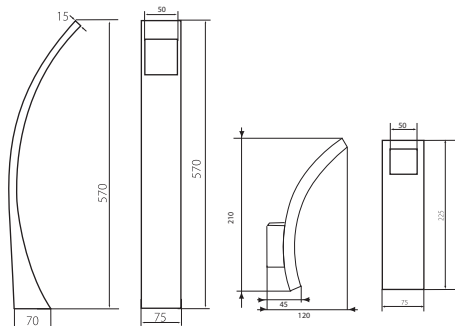

GORIA LED 57

GORIA LED 221-UP

GORIA LED 57

GORIA LED 221-UP

► obudowa: stop aluminium / klosz: tworzywo sztuczne

► casing: aluminum alloy / diffuser: plastic

Kanlux						
GORIA LED 57	22130		grafitowy / graphite		1/-/4	830
GORIA LED 221-UP	22131		grafitowy / graphite		1/-/6	500
				Kanlux		