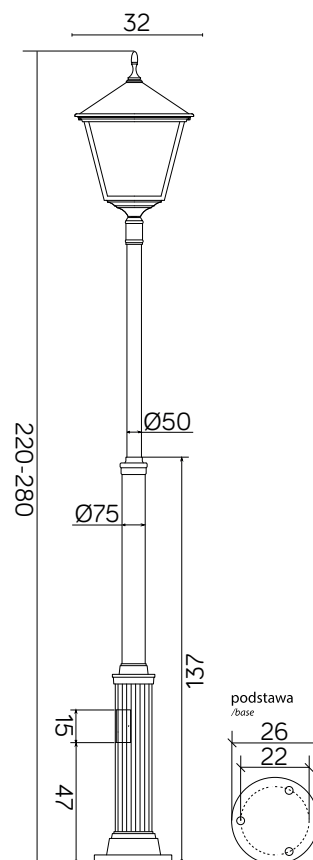

## RETRO MAXI KWADRAT

KOD / CODE: OGMW 1 BD KW

Oprawa oświetleniowa masztowa  
/ Mast lighting fixture

## PODZESPOŁY / COMPONENTS

- oprawka żarówki E27 4A, 250 V

/ light bulb holder

- przewód przyłączeniowy 3 x 1,5 mm<sup>2</sup>

/ connection cable

- kostki zaciskowe 2,5 A, 250 V, 2,5 mm<sup>2</sup>

/ terminal blocks

## INFORMACJE / INFORMATION

- Możliwość regulacji wysokości w zakresie  
podanym na rysunkach z wymiarami. Wysokość  
opcjonalnie może być zwiększona do 4 metrów.- Height adjustable in the range presented on the drawings with  
detailed measurements. Poles can be elongated up to four meters

## KOLOR / COLOUR

 czarny  
/ black

Wymiary podane są w centymetrach / Dimensions are given in centimeters.