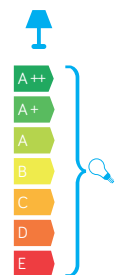

RETRO MAXI KWADRAT

KOD / CODE: OGMW 1 BD KW

Oprawa oświetleniowa masztowa
/ Mast lighting fixture

DANE TECHNICZNE / TECHNICAL DATA

Źródło światła: E27, 1 x max 100 W
/ Light source

MATERIAŁ / MATERIAL

Korpus / Body

- odlew aluminiowy / die-cast aluminum

Szybki / Glass

- szkło lodowe / frosted glass

Elementy złączne / Fasteners

- stal nierdzewna / stainless steel

- stal ocynkowana / galvanized steel

Wysokiej jakości lakier proszkowy;
półmat struktura, odporny na warunki
atmosferyczne

/ High quality powder varnish, semi-matte
structure, resistant to weather conditions

PODZESPOŁY / COMPONENTS

- oprawka żarówki E27 4A, 250 V

/ light bulb holder

- przewód przyłączeniowy 3 x 1,5 mm²

/ connection cable

- kostki zaciskowe 2,5 A, 250 V, 2,5 mm²

/ terminal blocks

- koszulki termokurczliwe / heat shrink

INFORMACJE / INFORMATION

- Możliwość regulacji wysokości w zakresie
podanym na rysunkach z wymiarami. Wysokość
opcjonalnie może być zwiększona do 4 metrów.

- Height adjustable in the range presented on the drawings with
detailed measurements. Poles can be elongated up to four meters

KOLOR / COLOUR

czarny
/ black

Wymiary podane są w centymetrach / Dimensions are given in centimeters.