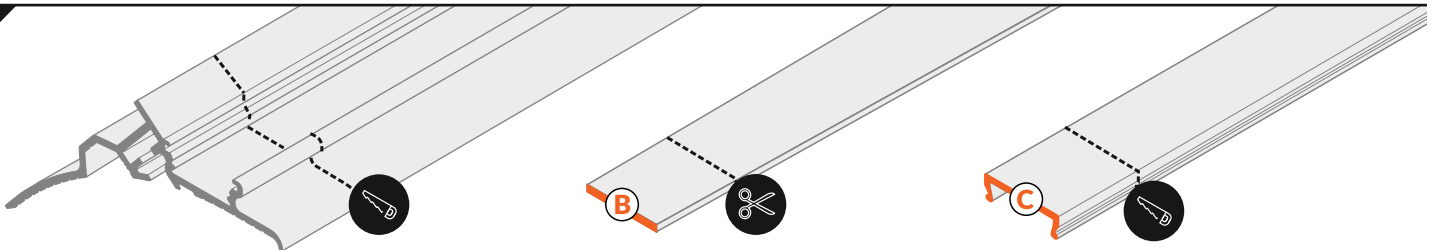

Other angles of Q9 connectors:  
45, 60, 90, 120, 135 deg  
pozostałe kąty łączników Q9:  
45, 60, 90, 120, 135 st

**1** SMOOTH12 ending  
zaślepka SMOOTH12

**2** power supply cable  
kabel zasilania

**3** LED power supply  
zasilacz LED

I

II

The length of the cover is equal to the length of the profile.  
Długość klosza równa jest długości profilu.

III

Dimensions of the space  
to install LED source  
Wymiary przestrzeni  
do zamontowania  
źródła LED.