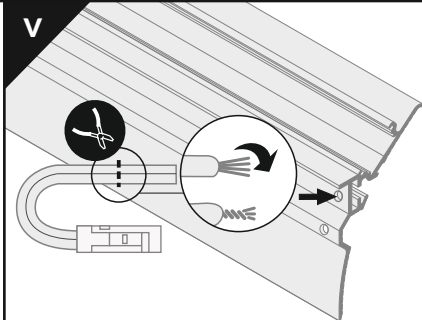

SMOOTH12 BC/Q9

SPECIAL PROFILE / PROFIL SPECJALNY

max 12 mm

B B slide cover
klosz B wsuwany

C C click cover
klosz C klik

Q9 1 Q9-90 deg bent connector
łącznik Q9-90 st gięty

Q9 2 Q9-180 deg connector
łącznik Q9-180 st

Other angles of Q9 connectors:
45, 60, 90, 120, 135 deg
pozostałe kąty łączników Q9:
45, 60, 90, 120, 135 st

1 SMOOTH12 ending
zaślepka SMOOTH12

2 power supply cable
kabel zasilania

3 LED power supply
zasilacz LED

scissors
nożyczki

hacksaw
piłka

pliers
kombinerki

solder
cyna

soldering iron
lutownica

screwdriver
wkrętak

drill
wiertarka

spatula
szpachelka

I

II

The length of the cover is equal to the length of the profile.
Długość klosza równa jest długości profilu.

III

Dimensions of the space
to install LED source
Wymiary przestrzeni
do zamontowania
źródła LED.

IV

V