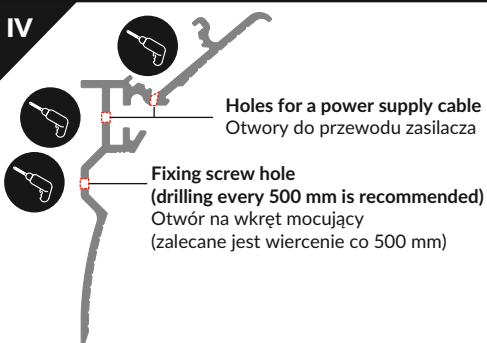

SMOOTH12 BC/Q9

SPECIAL PROFILE / PROFIL SPECJALNY

max 12 mm

B B slide cover
klosz B wsuwany

C C click cover
klosz C klik

Q9 1 Q9-90 deg bent connector
łącznik Q9-90 st gięty

Q9 2 Q9-180 deg connector
łącznik Q9-180 st

Other angles of Q9 connectors:
45, 60, 90, 120, 135 deg
pozostałe kąty łączników Q9:
45, 60, 90, 120, 135 st

1 SMOOTH12 ending
zaślepka SMOOTH12

2 power supply cable
kabel zasilania

3 LED power supply
zasilacz LED

scissors
nożyczki

hacksaw
piłka

pliers
kombinerki

solder
cyna

soldering iron
lutownica

screwdriver
wkrętak

drill
wiertarka

spatula
szpachelka

I

II

The length of the cover is equal to the length of the profile.
Długość klosza równa jest długości profilu.

III

Dimensions of the space
to install LED source
Wymiary przestrzeni
do zamontowania
źródła LED.

IV

V