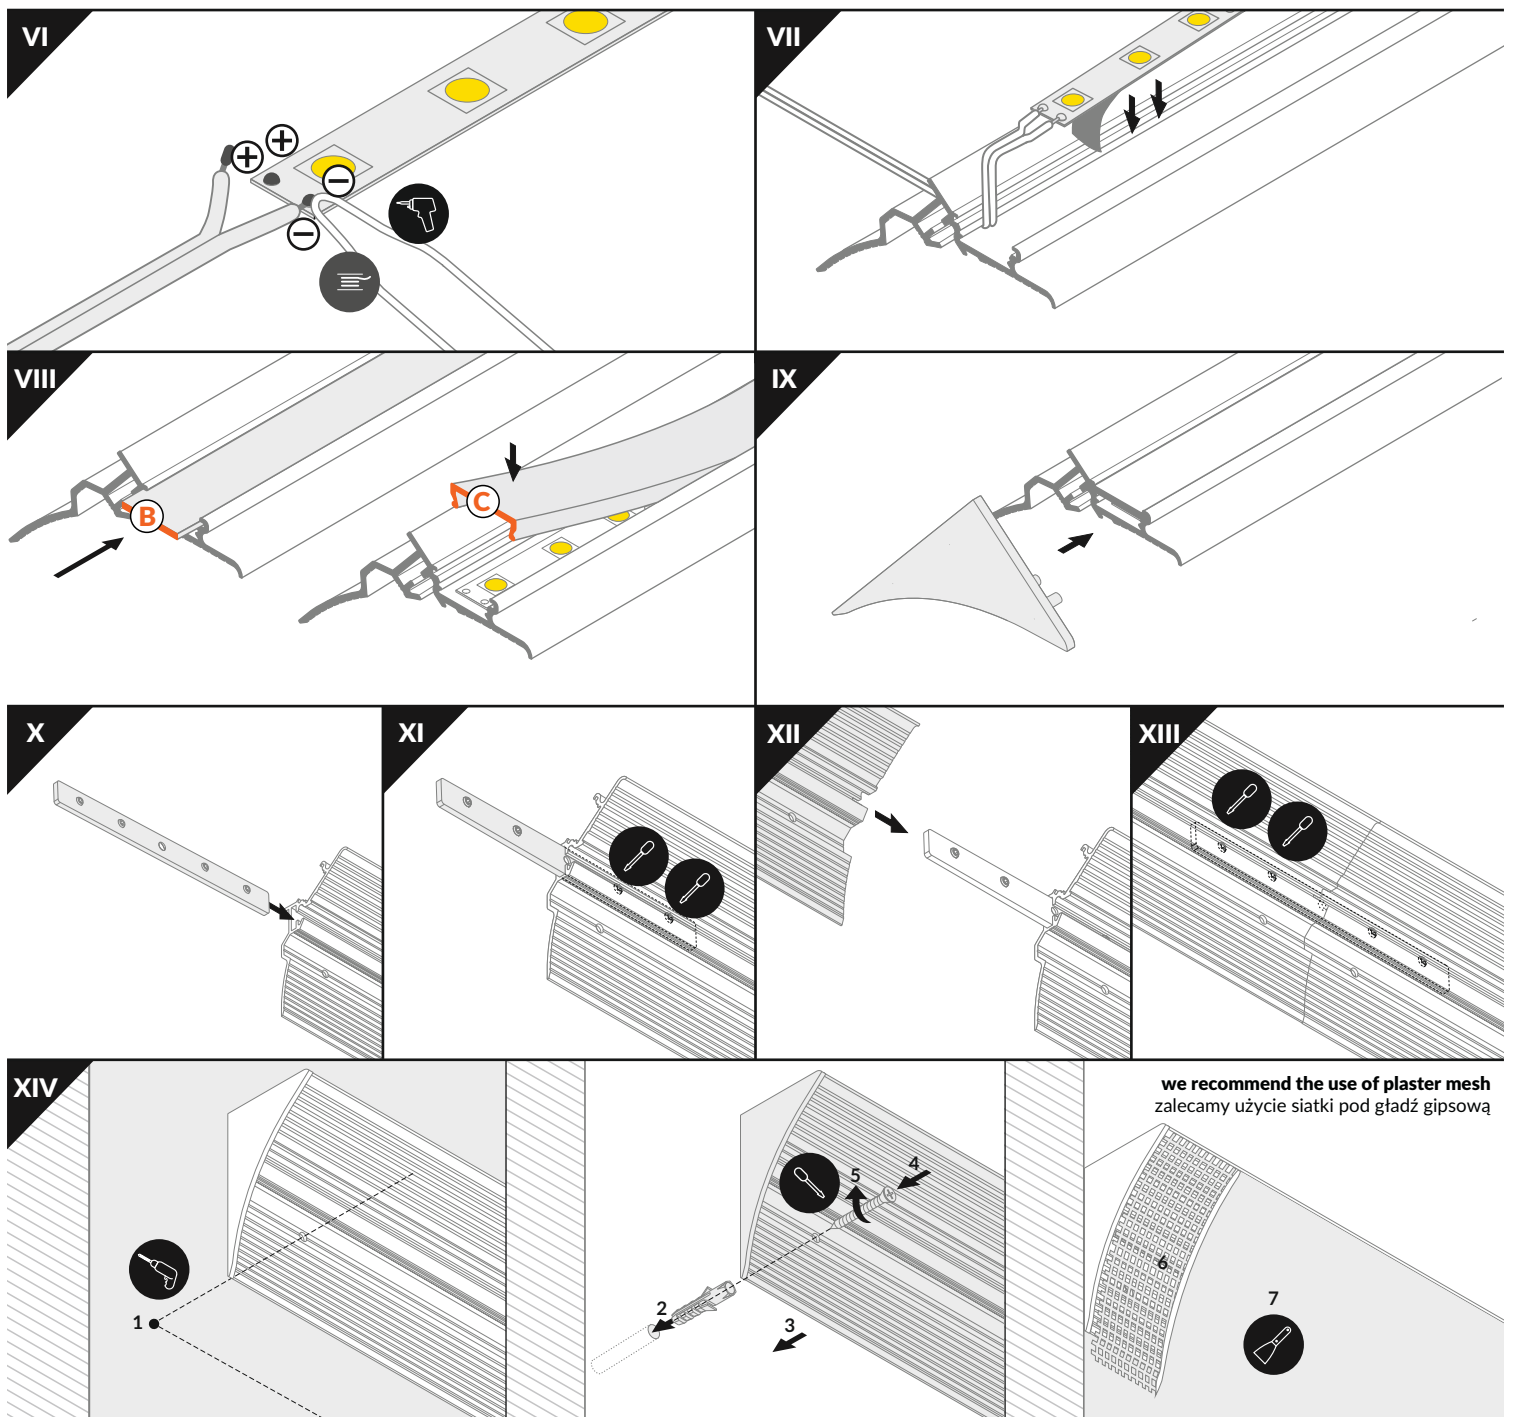

XV POWER SUPPLY / ZASILANIE

ACCESSORIES / AKCESORIA

power switches / włączniki
controller + remote / sterownik + pilot
movement sensors / czujniki ruchu

TOPMET Light Kłosowicz Wiśniewski i Wspólnik Sp.J.

Ostrowska 354 | 61-312 Poznań | POLAND
tel.: +48 61 872 75 00
www.topmet.com

03.2021

TOPMET®