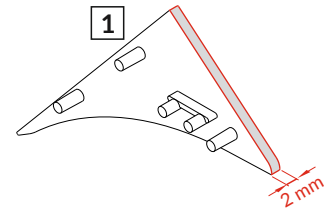

Other angles of Q9 connectors:  
45, 60, 90, 120, 135 deg  
pozostałe kąty łączników Q9:  
45, 60, 90, 120, 135 st

**1** SMOOTH12 ending  
zaślepka SMOOTH12

**2** power supply cable  
kabel zasilania

**3** LED power supply  
zasilacz LED

I

II

The length of the cover is equal to the length of the profile.  
Długość klosza równa jest długości profilu.

III

Dimensions of the space  
to install LED source  
Wymiary przestrzeni  
do zamontowania  
źródła LED.