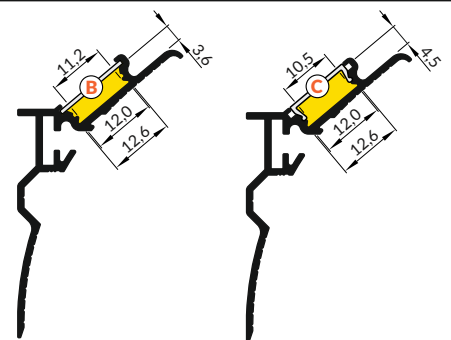

Other angles of Q9 connectors:  
45, 60, 90, 120, 135 deg  
pozostałe kąty łączników Q9:  
45, 60, 90, 120, 135 st

**1** SMOOTH12 ending  
zaślepka SMOOTH12

**2** power supply cable  
kabel zasilania

**3** LED power supply  
zasilacz LED

I

II

The length of the cover is equal to the length of the profile.  
Długość klosza równa jest długości profilu.

III

Dimensions of the space  
to install LED source  
Wymiary przestrzeni  
do zamontowania  
źródła LED.