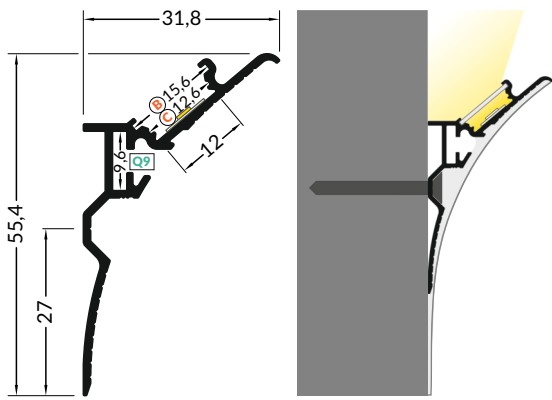

# SMOOTH12 BC/Q9

SPECIAL PROFILE / PROFIL SPECJALNY

max 12 mm

**B** B slide cover  
klosz B wsuwany

**C** C click cover  
klosz C klik

**Q9 1** Q9-90 deg bent connector  
łącznik Q9-90 st gięty

**Q9 2** Q9-180 deg connector  
łącznik Q9-180 st

Other angles of Q9 connectors:  
45, 60, 90, 120, 135 deg  
pozostałe kąty łączników Q9:  
45, 60, 90, 120, 135 st

**1** SMOOTH12 ending  
zaślepka SMOOTH12

**2** power supply cable  
kabel zasilania

**3** LED power supply  
zasilacz LED

I

II

The length of the cover is equal to the length of the profile.  
Długość klosza równa jest długości profilu.

III

Dimensions of the space  
to install LED source  
Wymiary przestrzeni  
do zamontowania  
źródła LED.