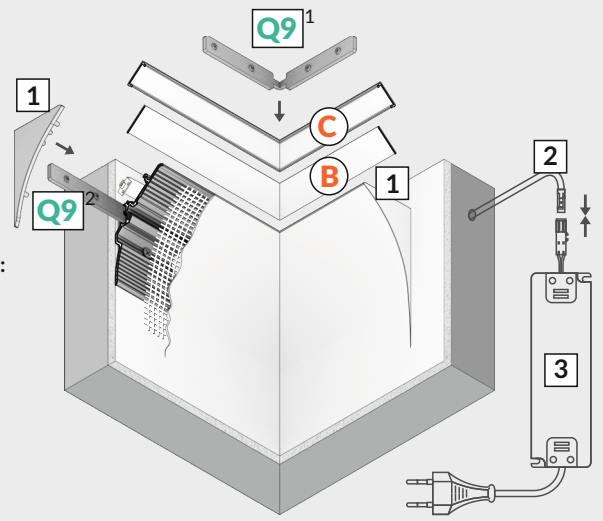

# SMOOTH12 BC/Q9

SPECIAL PROFILE / PROFIL SPECJALNY

max 12 mm

**B** B slide cover  
klosz B wsuwany

**C** C click cover  
klosz C klik

**Q9 1** Q9-90 deg bent connector  
łącznik Q9-90 st gięty

**Q9 2** Q9-180 deg connector  
łącznik Q9-180 st

Other angles of Q9 connectors:  
45, 60, 90, 120, 135 deg  
pozostałe kąty łączników Q9:  
45, 60, 90, 120, 135 st

**1** SMOOTH12 ending  
zaślepka SMOOTH12

**2** power supply cable  
kabel zasilania

**3** LED power supply  
zasilacz LED

I

II

The length of the cover is equal to the length of the profile.  
Długość klosza równa jest długości profilu.

III

Dimensions of the space  
to install LED source  
Wymiary przestrzeni  
do zamontowania  
źródła LED.