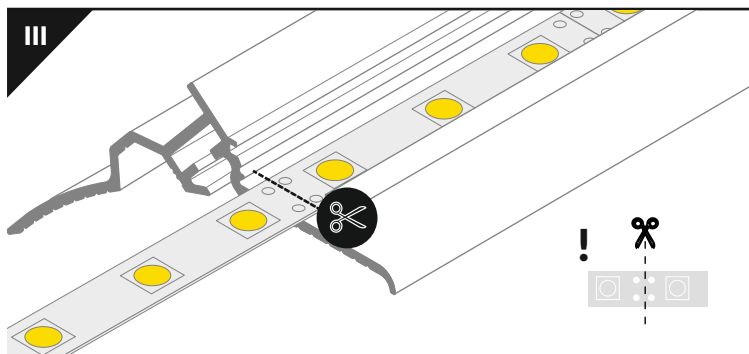

Other angles of Q9 connectors:  
45, 60, 90, 120, 135 deg  
pozostałe kąty łączników Q9:  
45, 60, 90, 120, 135 st

**1** SMOOTH12 ending  
zaślepka SMOOTH12

**2** power supply cable  
kabel zasilania

**3** LED power supply  
zasilacz LED

I

II

The length of the cover is equal to the length of the profile.  
Długość klosza równa jest długości profilu.

III

Dimensions of the space  
to install LED source  
Wymiary przestrzeni  
do zamontowania  
źródła LED.