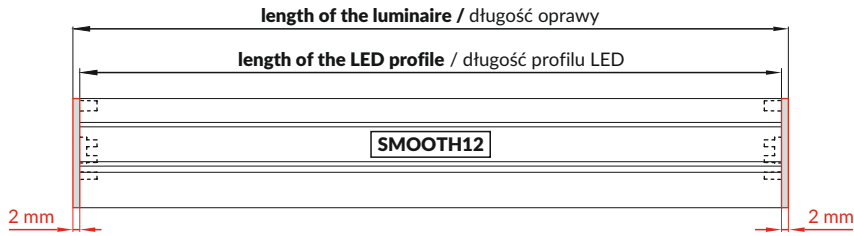

Other angles of Q9 connectors:  
45, 60, 90, 120, 135 deg  
pozostałe kąty łączników Q9:  
45, 60, 90, 120, 135 st

**1** SMOOTH12 ending  
zaślepka SMOOTH12

**2** power supply cable  
kabel zasilania

**3** LED power supply  
zasilacz LED

I

II

The length of the cover is equal to the length of the profile.  
Długość klosza równa jest długości profilu.

III

Dimensions of the space  
to install LED source  
Wymiary przestrzeni  
do zamontowania  
źródła LED.