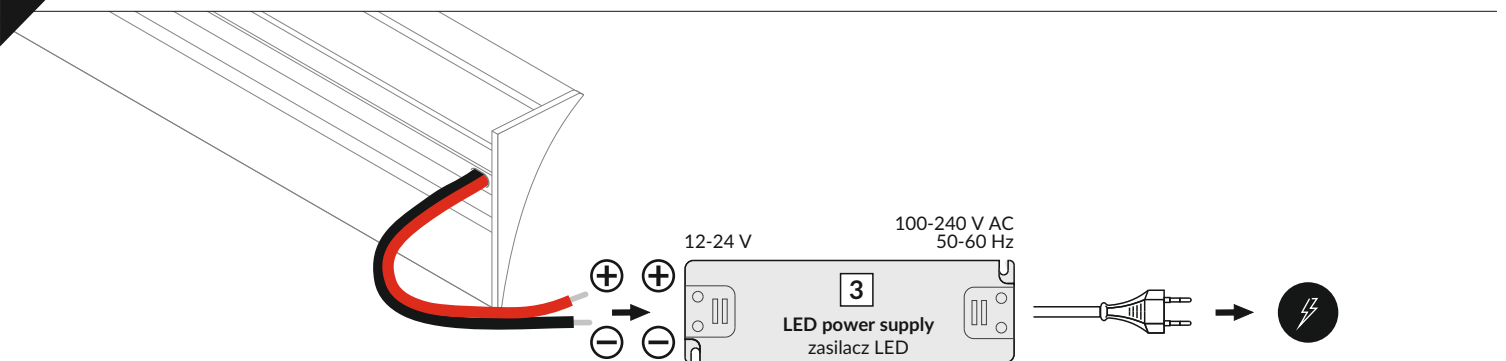

XV POWER SUPPLY / ZASILANIE

ACCESSORIES / AKCESORIA

power switches / włączniki
controller + remote / sterownik + pilot
movement sensors / czujniki ruchu

TOPMET Light Kłosowicz Wiśniewski i Wspólnik Sp.J.

Ostrowska 354 | 61-312 Poznań | POLAND
tel.: +48 61 872 75 00
www.topmet.com

03.2021

TOPMET®