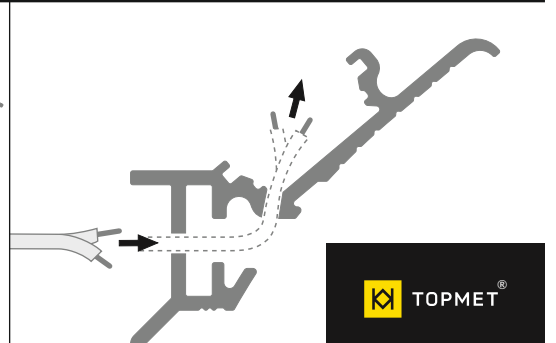

SMOOTH12 BC/Q9

SPECIAL PROFILE / PROFIL SPECJALNY

max 12 mm

B B slide cover
klosz B wsuwany

C C click cover
klosz C klik

Q9 1 Q9-90 deg bent connector
łącznik Q9-90 st gięty

Q9 2 Q9-180 deg connector
łącznik Q9-180 st

Other angles of Q9 connectors:
45, 60, 90, 120, 135 deg
pozostałe kąty łączników Q9:
45, 60, 90, 120, 135 st

1 SMOOTH12 ending
zaślepka SMOOTH12

2 power supply cable
kabel zasilania

3 LED power supply
zasilacz LED

scissors
nożyczki

hacksaw
piłka

pliers
kombinerki

solder
cyna

soldering iron
lutownica

screwdriver
wkrętak

drill
wiertarka

spatula
szpachelka

I

II

The length of the cover is equal to the length of the profile.
Długość klosza równa jest długości profilu.

III

Dimensions of the space
to install LED source
Wymiary przestrzeni
do zamontowania
źródła LED.

IV

V