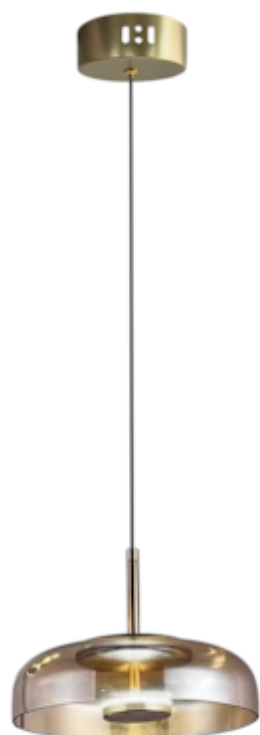

Lampa wisząca VETRO AMBER 6W

5902693710455
ML1045

Cechy

AMBER

IP20

6W LED

500lm

1.3kg

Wys.:N/D

Gł.:230mm

Szer.:230mm

OPIS

Zapraszamy do odkrycia kolekcji VETRO - serii ekskluzywnych lamp, które dodają subtelności i nowoczesnego uroku każdemu wnętrzu. Kolekcja VETRO obejmuje dwie eleganckie lampy ze szklanym kloszem. Wykonane z wysokiej jakości metalu i szkła, wyposażone w energooszczędne źródło światła LED, gwarantujące oszczędność energii i długą trwałość. Jeden z modeli wyróżnia się efektem bursztynowego klosza, co dodaje wnętrzu ciepła i przytulności. Kolekcja VETRO to połączenie elegancji, funkcjonalności i unikalnego designu, które ożywią każde pomieszczenie. Lampy VETRO są doskonałym wyborem dla tych, którzy cenią sobie oryginalne wzornictwo i wysoką jakość. Idealne do salonu, sypialni czy jadalni, wprowadzą do wnętrza nowoczesny styl i elegancję. Ich delikatne światło tworzy przytulną atmosferę, idealną do relaksu i wypoczynku.