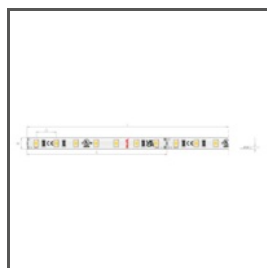

POWIĄZANE AKCESORIA > LED > CRI 95+

K-CR-0480-24
K-CR-0480-24