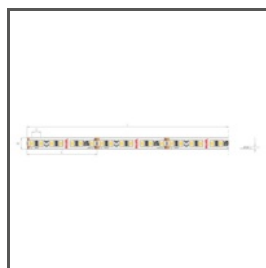

K-CR-0960-24
K-CR-0960-24