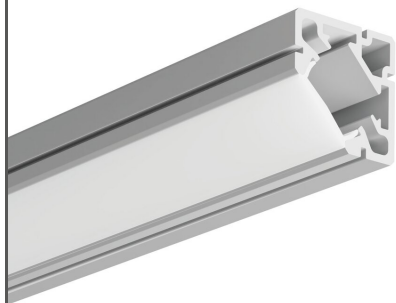

NOWOŚĆ

IP20

- Linia światła z dedykowaną osłoną
- Montaż w narożnikach
- Świecenie pod kątem 45 stopni
- Szeroka gama akcesoriów
- Łatwość tworzenia figur geometrycznych
- Możliwość montażu uszczelnionych taśm LED serii 8K

PRZEZNACZENIE PRODUKTU

- oświetlenie meblowe, podszafkowe i dekoracyjne

MONTAŻ

- do powierzchni lub w podwieszeniu, za pomocą dedykowanych akcesoriów
- osłona docinana wraz z profilem

INFORMACJE DODATKOWE

- standardowe długości profili oraz osłon KLUŚ: 1000 mm (tolerancja $\pm 1,5$ mm) oraz 2005 mm / 3010 mm (tolerancja +5 mm); dla wybranych osłon 6050 mm, 10050 mm (tolerancja +5 mm)
- wybierając inną długość profili / osłon niż dostępna w standardzie należy dodatkowo wybrać usługę cięcia w firmie KLUŚ

RYSUNEK TECHNICZNY

SPECYFIKACJA TECHNICZNA

Materiał	aluminium
Możliwe IP oprawy	20
Możliwe kształty oprawy	liniowy
Przekrój profilu	kątowy
Szerokość	19 mm
Wysokość	19 mm
Szerokość klejenia LED A	8.5 mm
Liczba pasków LED A (szerokość 8 mm)	1
Świecenie pod kątem	45
Z możliwością uzyskania linii światła	tak
Typ budynku	Obiekt mieszkaniowy, Obiekt handlowy, Obiekt horeca, Obiekt kulturalny/rozrywkowy, Inne
Przestrzeń	biuro, kuchnia, łazienka, meble, nisza, reklama / POS, witryny i wystawy
Łatwy montaż i demontaż "na klik"	tak
Osłona docinana jest na długość profilu	tak
Możliwość łatwego łączenia w ciągi	tak