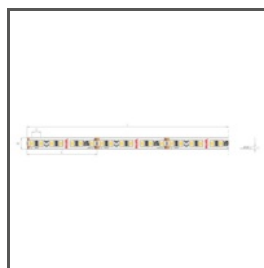

K-CR-1440-24
K-CR-1440-24