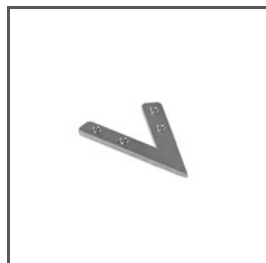

ŁĄCZNIK

ZM-NA