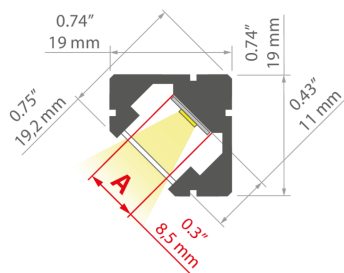

- standardowe długości profili oraz osłon KLUŚ: 1000 mm (tolerancja $\pm 1,5$ mm) oraz 2005 mm / 3010 mm (tolerancja +5 mm); dla wybranych osłon 6050 mm, 10050 mm (tolerancja +5 mm)
- wybierając inną długość profili / osłon niż dostępna w standardzie należy dodatkowo wybrać usługę cięcia w firmie KLUŚ

RYSUNEK TECHNICZNY

SPECYFIKACJA TECHNICZNA

Materiał	aluminium
Możliwe IP oprawy	20
Możliwe kształty oprawy	liniowy
Przekrój profilu	kątowy
Szerokość	19 mm
Wysokość	19 mm
Szerokość klejenia LED A	8.5 mm
Liczba pasków LED A (szerokość 8 mm)	1
Świecenie pod kątem	45
Z możliwością uzyskania linii światła	tak
Typ budynku	Obiekt mieszkaniowy, Obiekt handlowy, Obiekt horeca, Obiekt kulturalny/rozrywkowy, Inne
Przestrzeń	biuro, kuchnia, łazienka, meble, nisza, reklama / POS, witryny i wystawy
Łatwy montaż i demontaż "na klik"	tak
Osłona docinana jest na długość profilu	tak
Możliwość łatwego łączenia w ciągi	tak

Kolor	Długość	Ref
■ srebrny anodowany	1000 mm	A00005A_1
	2005 mm	A00005A_2
	3010 mm	A00005A_3
■ srebrny nieanodowany	1000 mm	A00005N_1
	2005 mm	A00005N_2
	3010 mm	A00005N_3
□ biały lakierowany	1000 mm	A00005L10OD_1
	2005 mm	A00005L10OD_2
	3010 mm	A00005L10OD_3
■ czarny anodowany	2005 mm	A00005A07_1
		A00005A07_2
	3010 mm	A00005A07_3