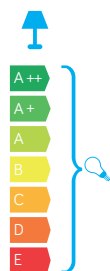

Rura / Tube

- stal galwanizowana
pokryta termoplastikiem
/ galvanized steel coated with thermoplastic

Klosz / Globe

- szkło akrylowe (PMMA)
/ polymethacrylate (PMMA)

PODZESPOŁY / COMPONENTS

- oprawka żarówki E27 4A, 250 V
/ light bulb holder
- przewód przyłączeniowy 0,5 mm²
/ connection cable
- kostki zaciskowe 2,5 A, 250 V, 2,5 mm²
/ terminal blocks
- koszulki termokurczliwe / heat shrink

KOLOR / COLOUR

podstawa / base głowica / head

czarny
/ blackantracyt
/ anthracite

Wymiary podane są w centymetrach / Dimensions are given in centimeters.