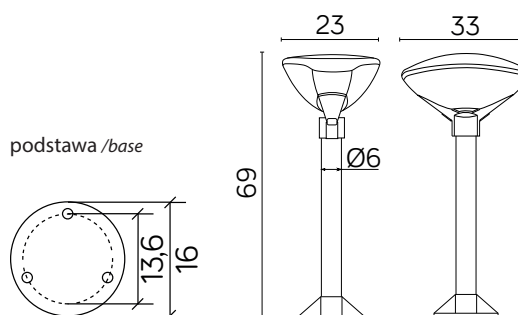

TEO

KOD / CODE: TEO 3

Oprawa oświetleniowa stojąca
/ Post lighting fixture

DANE TECHNICZNE / TECHNICAL DATA

Źródło światła: E27, 1 x max 60 W
/ Light source

MATERIAŁ / MATERIAL

Podstawa / Base

- wzmocniony termoplastik
/ strengthened thermoplastic

Rura / Tube

- stal galwanizowana
pokryta termoplastikiem
/ galvanized steel coated with thermoplastic

Klosz / Globe

- szkło akrylowe (PMMA)
/ polymethacrylate (PMMA)

PODZESPOŁY / COMPONENTS

- oprawka żarówki E27 4A, 250 V
/ light bulb holder
- przewód przyłączeniowy 0,5 mm²
/ connection cable
- kostki zaciskowe 2,5 A, 250 V, 2,5 mm²
/ terminal blocks
- koszulki termokurczliwe / heat shrink

KOLOR / COLOUR

podstawa / base głowica / head

czarny
/ blackantracyt
/ anthracite

Wymiary podane są w centymetrach / Dimensions are given in centimeters.