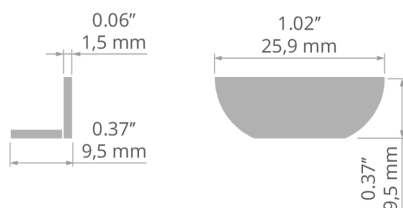

Zaślepka TOST EKO

Nr ref C20054C10

Ref. arch 20054

- Uproszczona konstrukcja

PRZEZNACZENIE PRODUKTU

- estetyczne wykończenie i zabezpieczenie wnętrza oprawy

MONTAŻ

- do profilu, na wcisk

RYSUNEK TECHNICZNY

SPECYFIKACJA TECHNICZNA

Materiał	PP
Kolor	<input type="checkbox"/> biały
Kształt	półokrągły
Wysokość	9 mm

Szerokość	25 mm
Odporność na korozję	tak
Odporność na korozję przy dużym zasoleniu	tak