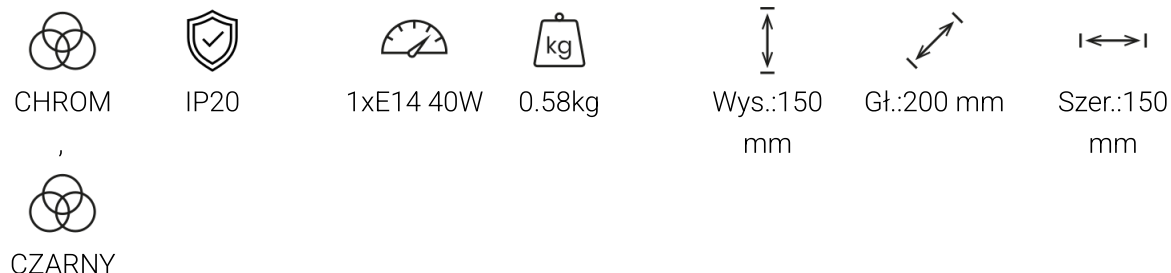

Kinkiet SFERA WOOD 1xE14

5902693754237
MLP5423

Cechy

OPIS

SFERA to kompletna linia oświetlenia marki MiLAGRO składająca się z kilkudziesięciu lamp w dwóch wariantach kolorystycznych: połączeniu bieli z czernią oraz połączeniu czerni z bielą oraz z drewnem. Wykonano je z wysokiej jakości materiałów, takich jak metal, szkło oraz drewno.