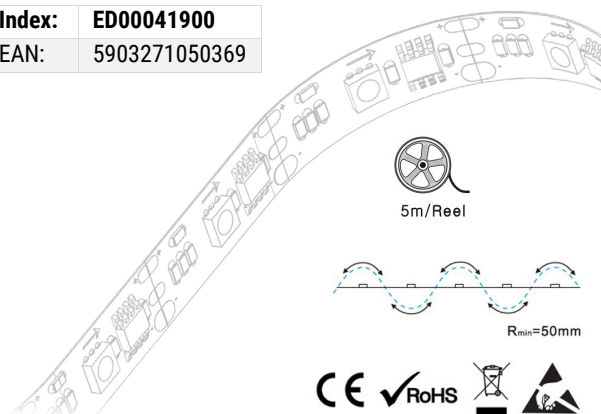

Taśma LED COB SAUNA 528 24V 5W 105lm/W

Index:	ED00041900
EAN:	5903271050369

SPECYFIKACJA TECHNICZNA

Moc znamionowa*	≤ 5 W/m
Temperatura barwy światła*	4000K (biała neutralna)
Wydajność świetlna*	105 lm/W
Napięcie znamionowe	24V DC
Znamionowy strumień świetlny*	525 lm/mb
Ilość diod	528 /mb
Zużycie energii	5 kWh/1000 h (mb)
Klasa efektywności energetycznej	F
Możliwość ściemniania / zmiany temp. barwowej / koloru	tak - za pomocą PWM
Typ diod LED	COB
Współczynnik oddawania barw CRI	RA ≥ 90
Nominalny kąt promieniowania	180°
Dopasowanie barwy światła (Elipsa MacAdama)	3 SDCM
Sekcja cięcia	co 45,45mm
Stopień ochrony	IP67
Zastosowanie	do saun
Podłoże FPC	podwójne miedziane z białą maską ochronną
Szerokość taśmy LED	12mm
Maksymalna temperatura eksploatacji	do +90°C
Maksymalna wilgotność otoczenia	do 85%
Zabezpieczenie przed zmianą polaryzacji	tak
Montaż	za pomocą taśmy dwustronnie klejącej 3M 4429
Długość przewodów przyłączeniowych	+/- 150mm (na fabrycznych rolkach 5m)
Opakowanie jednostkowe	rolka 5m
Znamionowa trwałość	≥ 50000 h
Nie zawiera rtęci i ołowiu	tak
Bez promieniowania UV IR	tak
Gwarancja	36 miesięcy