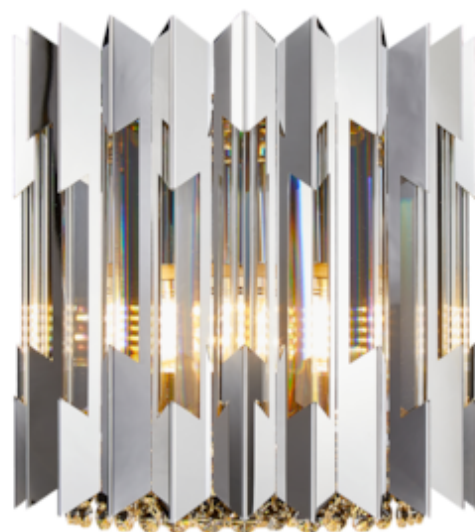

## Kinkiet RITZ CHROME 2xE14

5902693803980  
ML0398

### Cechy

CHROM	IP20	2xE14 max 40W LED	2.5kg	Wys.:265mm	Gł.:265mm	Szer.:165mm

### OPIS

Elegancja spotyka funkcjonalność w naszej kolekcji Ritz. Oferujemy kryształowe żyrandole dostępne w dwóch wyrafinowanych wykończeniach: satynowym złocie lub chromie, wykonane ze stali nierdzewnej. Te wyjątkowe żyrandole są prawdziwym odzwierciedleniem stylu glamour, łącząc w sobie blask kryształów z precyzją wykonania w metalowej strukturze. Wyrafinowane detale oraz wyjątkowy design sprawiają, że żyrandole z kolekcji Ritz są nie tylko oświetleniem, ale również niepowtarzalnym elementem dekoracyjnym. Idealnie wpisują się w wnętrza w stylu glamour, dodając im niezwykłego uroku i luksusowego charakteru. Doskonale sprawdzą się w salonach, tworząc atmosferę pełną blasku i wyrafinowanego smaku. Zanurz się w świetle kolekcji Ritz i odkryj sztukę, jaki kryje się w tych kryształowych żyrandolach, które staną się niezapomnianym elementem Twojego wnętrza.