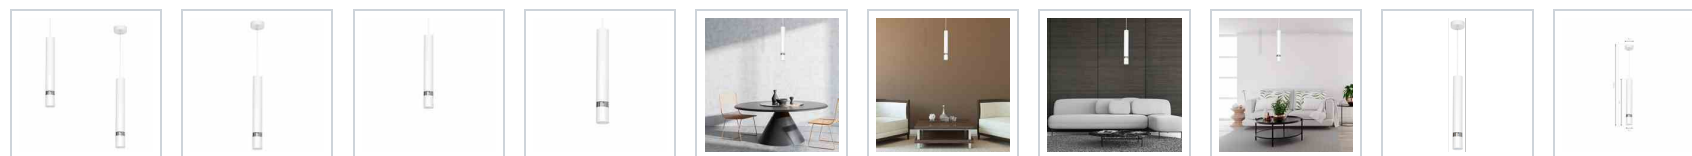

Lampa wisząca Joker Biały / Chrom 1xGU10

5902693766629
MLP1347

Cechy

BIAŁY

IP20

1xGu10

1.06kg

Gł.:80mm

Szer.:80mm

OPIS

Lampy JOKER – szlachetne oblicze minimalizmu

Elegancka kolekcja lamp JOKER polskiej marki MiLAGRO to propozycja, która przyciąga spojrzenia umiejętnym połączeniem prostych, wąskich kloszy w kształcie walca ze szlachetnymi detalami. Ich cechą wspólną jest prosta, geometryczna forma kloszy, a także kolorystyka, oparta na czerni i bieli ze złotymi, chromowanymi lub drewnianymi elementami ozdobnymi. Kolekcja JOKER liczy 10 modeli, jednak biorąc pod uwagę różnorodność kolorystyczną oznacza to aż 44 fantastyczne propozycje. Kolekcja lamp JOKER zaprojektowana została z myślą nowoczesnych przestrzeniach, w których eleganckie detale doskonale harmonizują z minimalistyczną całością. W skład tej linii wchodzi długie zwisy z jednym, trzema lub pięcioma źródłami światła, kinkiety w formie niewielkich reflektorków, a także lampy sufitowe, takie jak żyrandol typu pająk z pięcioma ramionami oraz niewielkie, przypominające reflektory klosze na podłużnych listwach bądź kwadratowych podstawach. W przypadku dwóch ostatnich opcji do wyboru są lampy, zawierające od dwóch do ośmiu źródeł światła.

Olbrzymia liczba dostępnych wariantów sprawia, że wykorzystując lampy JOKER bez trudu można zaprojektować spójny, a jednocześnie bardzo stylowy system oświetlenia w pomieszczeniu, a nawet w całym domu. Lampy w jasnej odsłonie najlepiej prezentować się będą w luksusowych wnętrzach, w których króluje drewno, marmur, jasne płaszczyzny i miękkie materiały. Opcja czarna z chromowanymi, złotymi lub drewnianymi dodatkami może natomiast znakomicie wpisać się w nowoczesne przestrzenie, w tym również zawierające industrialne akcenty.

W skład kolekcji JOKER wchodzi:

- Pojedyncza lampa wisząca, czarny-chrom MLP1413
- Pojedyncza lampa wisząca, czarny-złoto MLP6079
- Pojedyncza lampa wisząca, czarny-drewno MLP6305
- Kinkiety, czarny-chrom MLP910
- Kinkiety, czarny-złoto MLP6123