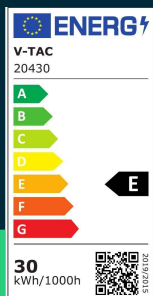

Oprawa Uliczna LED V-TAC SAMSUNG CHIP z regulacją i czujnikiem światła 30W 120Lm/W VT-39ST-S 4000K 3000lm 5 Lat Gwarancji

SKU 20430 EAN 3800157678063 VT-39ST-S

Produkty powiązane (SKU): 20431

SPECYFIKACJA TECHNICZNA

Moc	30W	Częstotliwość	50/60Hz	Waga produktu	1,29
Strumień (lm)	3000 lm	Współczynnik mocy	>0,9	Certyfikaty	CE, EMC, ROHS
Barwa światła	Neutralna	CRI	70+	Marka	V-TAC
Temperatura barwowa	4000K	Materiał	Aluminium	Gwarancja	5 Lat
Kąt świecenia	100°	IK	IK08	Wydajność lm/W	100 lm/W
Napięcie	230V	Kolor obudowy	Szary	Opakowanie zbiorcze	4
Symbol	20430	Typ	Z adaptorem i czujnikiem światła	ETIM	EC000062
Kod kreskowy EAN	3800157678063	Ściemnianie	NIE	Kod CN	8539 51 00
Kod produktu	VT-39ST-S	Klasa szczelności	IP65	EPREL	1220490
Seria	Oświetlenie uliczne	Typ czujnika	Czujnik światła		
Klasa energetyczna	E	Czas zapłonu 100%	0.001s (natychmiast)		
Trzonek	Oprawa zintegrowana LED	Ilość cykli wł/wył	>15000		
Typ modułu LED	SAMSUNG	Warunki pracy	-20st +40st		
Czas życia	25000g	Zgodność	Może pracować z czujnikami ruchu		
Napięcie wejściowe	AC:120-240V	Rozmiar	416x138x99mm		