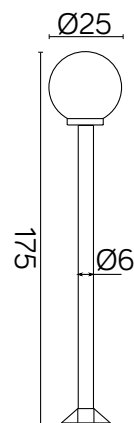

KULE 60

KOD / CODE: 5002/1/K 250 OP

KOD / CODE: 5002/1/K 250 FU

Oprawa oświetleniowa elewacyjna
/ Wall lighting fixture

DANE TECHNICZNE / TECHNICAL DATA

Źródło światła: E27, 3 x max 60 W
/ Light source

MATERIAŁ / MATERIAL

Podstawa / Base

- wzmocniony termoplastik
/ strengthened thermoplastic

Rura / Tube

- stal galwanizowana
pokryta termoplastikiem
/ galvanized steel coated with thermoplastic

Klosz / Globe

- szkło akrylowe (PMMA)
/ polymethacrylate (PMMA)

PODZESPOŁY / COMPONENTS

- oprawka żarówki E27 4A, 250 V
/ light bulb holder
- przewód przyłączeniowy 0,5 mm²
/ connection cable
- koszulki termokurczliwe / heat shrink

KOLOR / COLOUR

czarny
/ black

KLOSZE / GLOBES

OP
Biały
/ whiteFU
Przeźroczysto-przydymiony
/ smoked, transparent

podstawa / base

Wymiary podane są w centymetrach / Dimensions are given in centimeters.