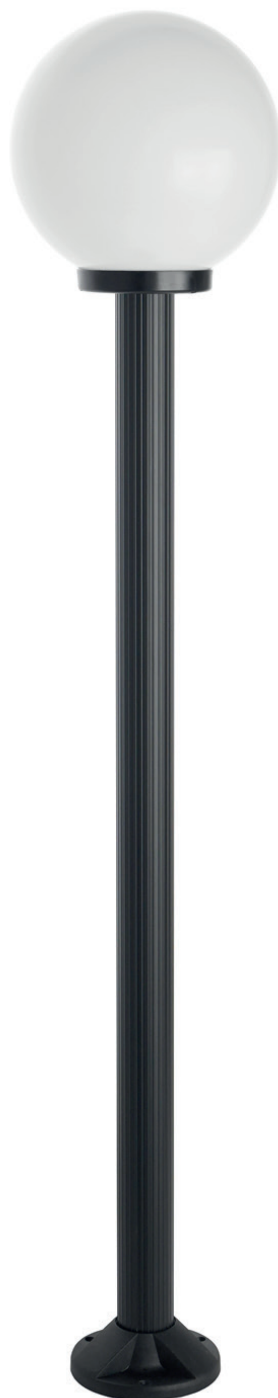

KULE 60

KOD / CODE: 5002/1/K 250 OP

KOD / CODE: 5002/1/K 250 FU

Oprawa oświetleniowa elewacyjna
/ Wall lighting fixture

DANE TECHNICZNE / TECHNICAL DATA

Źródło światła: E27, 3 x max 60 W
/ Light source

MATERIAŁ / MATERIAL

Podstawa / Base

- wzmocniony termoplastik
/ strengthened thermoplastic

Rura / Tube

- stal galwanizowana
pokryta termoplastikiem
/ galvanized steel coated with thermoplastic

Klosz / Globe

- szkło akrylowe (PMMA)
/ polymethacrylate (PMMA)

PODZESPOŁY / COMPONENTS

- oprawka żarówki E27 4A, 250 V
/ light bulb holder
- przewód przyłączeniowy 0,5 mm²
/ connection cable
- koszulki termokurczliwe / heat shrink

KOLOR / COLOUR

czarny
/ black

KLOSZE / GLOBES

OP
Biały
/ whiteFU
Przeźroczysto-przydymiony
/ smoked, transparent

podstawa / base

Wymiary podane są w centymetrach / Dimensions are given in centimeters.