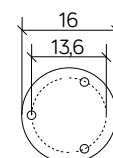

PODZESPOŁY / COMPONENTS

- oprawka żarówki E27 4A, 250 V
/ light bulb holder
- przewód przyłączeniowy 0,5 mm²
/ connection cable
- koszulki termokurczliwe / heat shrink

KOLOR / COLOUR

czarny
/ black

KLOSZE / GLOBES

OP
Biały
/ whiteFU
Przeźroczysto-przydymiony
/ smoked, transparent

podstawa / base

Wymiary podane są w centymetrach / Dimensions are given in centimeters.