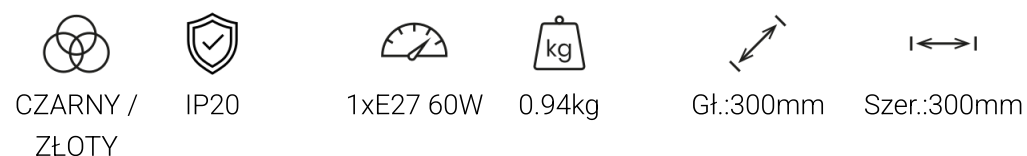

Lampa wisząca FELIX BLACK/ GOLD 1xE27

5902693789062
MLP8906

Cechy

OPIS

Kolekcja lamp FELIX – szlachetna odmiana industrializmu Nowa, wyjątkowa kolekcja lamp FELIX polskiej marki MILAGRO to prawdziwa gratka dla miłośników eklektycznych przestrzeni i niebanalnych akcesoriów we wnętrzach. W skład tej rodziny wchodzi 5 modeli oświetlenia – kinkiet, lampa sufitowa, pojedyncza i podwójna lampa wisząca oraz lampka biurkowa – w różnych wariantach kolorystycznych. LAMPY z kolekcji FELIX zaprojektowane zostały z myślą o osobach, które cenią designerskie dodatki i nie boją się zabawy konwencją. Z uwagi na charakterystyczne klosze wszystkie modele wizualnie nawiązują do oświetlenia w stylu industrialnym, jednak elegancka kolorystyka i złocenia przelamują ten surowy wizerunek, dodając lampom subtelności i kobiecego uroku. Takie oświetlenie z równym powodzeniem można więc zamontować w apartamencie w stylu loftowym, w towarzystwie surowego betonu i czerwonej cegły, jak i w romantycznej sypialni czy salonie, urządzonym w duchu glamour. LAMPY z rodziny FELIX – jakość na najwyższym poziomie Rodzina lamp FELIX to niezwykle stylowa propozycja, pozwalająca na stworzenie spójnego systemu oświetleniowego w całym pomieszczeniu. Jej dużym atutem jest jednak nie tylko komplementarność i wysoka estetyka, ale także funkcjonalność i jakość wykonania. Wszystkie klosze i podstawy lamp zrobione są z bardzo wytrzymałego metalu, dzięki czemu przetrwają w nienagannym stanie przez wiele lat i będą cieszyć oko domowników aż do chwili, gdy zapragną oni zmiany wystroju pomieszczenia.