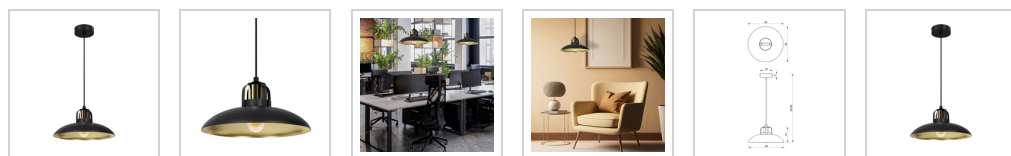

Lampa wisząca FELIX BLACK/ GOLD 1xE27

5902693789062
MLP8906

Cechy

OPIS

Kolekcja lamp FELIX – szlachetna odmiana industrializmu Nowa, wyjątkowa kolekcja lamp FELIX polskiej marki MILAGRO to prawdziwa gratka dla miłośników eklektycznych przestrzeni i niebanalnych akcesoriów we wnętrzach. W skład tej rodziny wchodzi 5 modeli oświetlenia – kinkiet, lampa sufitowa, pojedyncza i podwójna lampa wisząca oraz lampka biurkowa – w różnych wariantach kolorystycznych. LAMPY z kolekcji FELIX zaprojektowane zostały z myślą o osobach, które cenią designerskie dodatki i nie boją się zabawy konwencją. Z uwagi na charakterystyczne klosze wszystkie modele wizualnie nawiązują do oświetlenia w stylu industrialnym, jednak elegancka kolorystyka i złocenia przelamują ten surowy wizerunek, dodając lampom subtelności i kobiecego uroku. Takie oświetlenie z równym powodzeniem można więc zamontować w apartamencie w stylu loftowym, w towarzystwie surowego betonu i czerwonej cegły, jak i w romantycznej sypialni czy salonie, urządzonym w duchu glamour. LAMPY z rodziny FELIX – jakość na najwyższym poziomie Rodzina lamp FELIX to niezwykle stylowa propozycja, pozwalająca na stworzenie spójnego systemu oświetleniowego w całym pomieszczeniu. Jej dużym atutem jest jednak nie tylko komplementarność i wysoka estetyka, ale także funkcjonalność i jakość wykonania. Wszystkie klosze i podstawy lamp zrobione są z bardzo wytrzymałego metalu, dzięki czemu przetrwają w nienagannym stanie przez wiele lat i będą cieszyć oko domowników aż do chwili, gdy zapragną oni zmiany wystroju pomieszczenia.