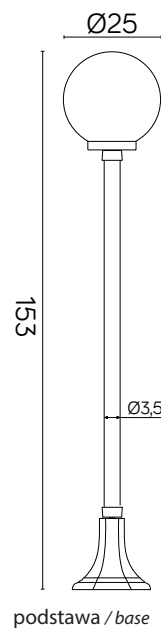

KULE CLASSIC

KOD / CODE: K 5002/1/KP 250 OP

KOD / CODE: K 5002/1/KP 250 FU

Oprawa oświetleniowa stojąca
/ Post lighting fixture

DANE TECHNICZNE / TECHNICAL DATA

Źródło światła: E27, 1 x max 60 W
/ Light source

MATERIAŁ / MATERIAL

Korpus / Body

- odlew aluminiowy / die-cast aluminum

Klosz / Globe

- szkło akrylowe (PMMA)

/ polymethacrylate (PMMA)

Elementy złączne / Fasteners

- stal nierdzewna / stainless steel

PODZESPOŁY / COMPONENTS

- oprawka żarówki E27 4A, 250 V

/ light bulb holder

- przewód przyłączeniowy 0,5 mm²

/ connection cable

- kostki zaciskowe 2,5 A, 250 V, 2,5 mm²

/ terminal blocks

- koszulki termokurczliwe / heat shrink

KOLOR / COLOUR

czarny
/ black

KLOSZE / GLOBES

OP
Biały
/ whiteFU
Przeźroczysto-przydymiony
/ smoked, transparent

podstawa / base

Wymiary podane są w centymetrach / Dimensions are given in centimeters.