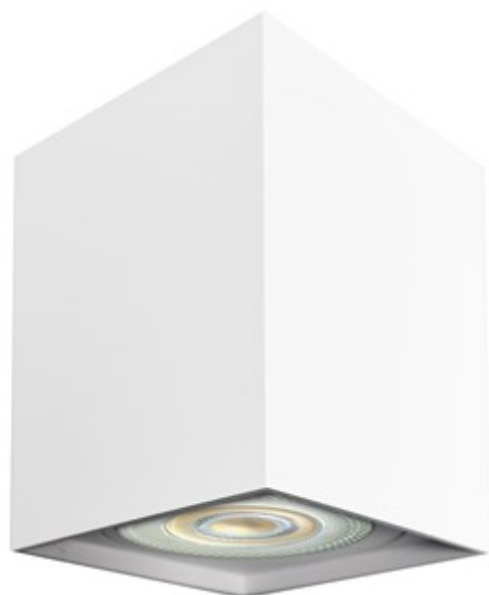

Spot Bima Square Biały 1xGU10

5902693770121
ML7012

Cechy

BIAŁY

IP20

1xGU10

0.35 kg

Wys.:110
mm

Gł.:80 mm

Szer.:80 mm

OPIS

Linia BIMA - atrakcyjne oprawy natynkowe

Lampy BIMA od marki MiLAGRO to seria składająca się ośmiu, wyjątkowych lamp natynkowych. Zaletą każdej z nich jest minimalistyczna i geometryczna forma. Symetryczne kwadraty i delikatne walce będą idealnym uzupełnieniem nie tylko domowego lub biurowego oświetlenia, ale i całego wystroju pomieszczenia. Zwłaszcza takiego utrzymanego w nowoczesnym lub minimalistycznym stylu. Podobnie stonowane kolory - biel i czerń - sprawiają, że oprawy natynkowe z kolekcji BIMA można bez problemu wkomponować w istniejący już wystrój wnętrza. Świetnie zgrają się z zarówno z klasycznymi barwami, jak szarość czy beż, ale nie będą również zaburzać bardziej wyrazistej kompozycji.

Kolekcja BIMA od marki MiLAGRO - estetyka wykonania

Niewielkie rozmiary wszystkich opraw umożliwiają ich dowolne ułożenie na suficie, w zależności od indywidualnych potrzeb i rozkładu pomieszczenia. Zwłaszcza w kuchni kluczową rolę odegra ich równomierne rozmieszczenie, które pozwoli na wyeliminowanie niekorzystnego efektu cieni. Oprawy natynkowe BIMA wykonano z wysokiej jakości aluminium. Stopień ochrony IP20, co oznacza natomiast, że lampy są odporne na szkodliwe działanie niewielkich pyłków.