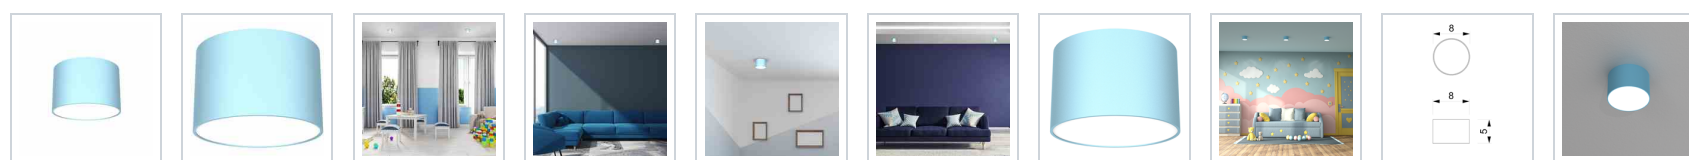

Lampa sufitowa DIXIE Blue 1xGX53

 5902693775485
 MLP7548

Cechy

OPIS

Kolekcja lamp DIXIE – minimalizm w efektownym wydaniu Wyjątkowa, niezwykle nowoczesna i minimalistyczna kolekcja lamp DIXIE przypadnie do gustu miłośnikom dopełniających się zestawów oświetleniowych. W skład tej serii produktów wchodzi aż 10 modeli w 4 tonacjach kolorystycznych (białej, czarnej, błękitnej i różowej), dzięki czemu bez trudu można stworzyć harmonijną kompozycję w całym domu. Do wyboru są niewielkie, jednokierunkowe oprawy sufitowe z kloszami w formie walca, a także reflektorki, w których kąt padania światła można dowolnie modyfikować. Każdy z tych wariantów dodatkowo dostępny jest z różną liczbą punktów świetlnych – od jednego do pięciu. Niewielkie lampy z kolekcji DIXIE polskiej marki MiLAGRO to gratka dla osób, które chciałyby mieć jeden rodzaj oświetlenia we wnętrzach, urządzonej w różnej kolorystyce. Subtelne, minimalistyczne oprawy pasują do każdego stylu aranżacyjnego, dlatego też właśnie barwa ma kluczowe znaczenie dla miejsca ich zastosowania. Lampy w wyrazistej, czarnej tonacji świetnie wpiszą się w nowoczesne i loftowe przestrzenie, gdzie będą świetnym uzupełnieniem dla surowych ścian i metalowych mebli. Białe oprawy i reflektorki harmonijnie wtopią się w klimat sypialni i salonu w stylu glamour, a także biura, urządzonego w duchu high-tech. Modele lamp DIXIE w barwie różowej i błękitnej będą z kolei fantastycznym wyborem do pokoju dziecięcego, zapewniając maluchom odpowiedni poziom jasności podczas zabawy i nauki. Lampy z kolekcji DIXIE – uniwersalna propozycja dla każdego Nowoczesne lampy z kolekcji DIXIE łączą w sobie fantastyczny design z najwyższą jakością wykonania. Dzięki temu można mieć pewność, że będą cieszyć oko przez wiele długich lat i czas nie odcisnie na nich niekorzystnego piętna. Długą żywotność lamp zapewnia też zastosowanie w nich żarówek LED typu GX53.