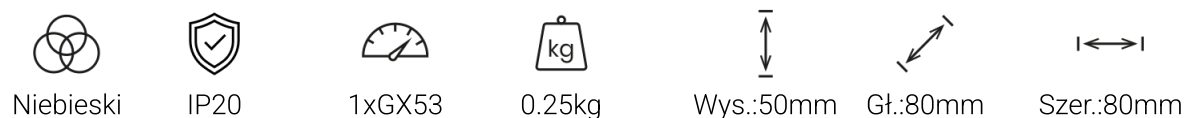

Lampa sufitowa DIXIE Blue 1xGX53

 5902693775485
 MLP7548

Cechy

OPIS

Kolekcja lamp DIXIE – minimalizm w efektownym wydaniu Wyjątkowa, niezwykle nowoczesna i minimalistyczna kolekcja lamp DIXIE przypadnie do gustu miłośnikom dopełniających się zestawów oświetleniowych. W skład tej serii produktów wchodzi aż 10 modeli w 4 tonacjach kolorystycznych (białej, czarnej, błękitnej i różowej), dzięki czemu bez trudu można stworzyć harmonijną kompozycję w całym domu. Do wyboru są niewielkie, jednokierunkowe oprawy sufitowe z kloszami w formie walca, a także reflektorki, w których kąt padania światła można dowolnie modyfikować. Każdy z tych wariantów dodatkowo dostępny jest z różną liczbą punktów świetlnych – od jednego do pięciu. Niewielkie lampy z kolekcji DIXIE polskiej marki MiLAGRO to gratka dla osób, które chciałyby mieć jeden rodzaj oświetlenia we wnętrzach, urządzonej w różnej kolorystyce. Subtelne, minimalistyczne oprawy pasują do każdego stylu aranżacyjnego, dlatego też właśnie barwa ma kluczowe znaczenie dla miejsca ich zastosowania. Lampy w wyrazistej, czarnej tonacji świetnie wpiszą się w nowoczesne i loftowe przestrzenie, gdzie będą świetnym uzupełnieniem dla surowych ścian i metalowych mebli. Białe oprawy i reflektorki harmonijnie wtopią się w klimat sypialni i salonu w stylu glamour, a także biura, urządzonego w duchu high-tech. Modele lamp DIXIE w barwie różowej i błękitnej będą z kolei fantastycznym wyborem do pokoju dziecięcego, zapewniając maluchom odpowiedni poziom jasności podczas zabawy i nauki. Lampy z kolekcji DIXIE – uniwersalna propozycja dla każdego Nowoczesne lampy z kolekcji DIXIE łączą w sobie fantastyczny design z najwyższą jakością wykonania. Dzięki temu można mieć pewność, że będą cieszyć oko przez wiele długich lat i czas nie odcisnie na nich niekorzystnego piętna. Długą żywotność lamp zapewnia też zastosowanie w nich żarówek LED typu GX53.