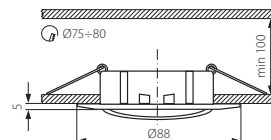

LUTO CTX-DT

LUTO CTX-DT02B-W

LUTO CTX-DT02B-AB

LUTO CTX-DT02B-C

LUTO CTX-DT02B-C/M

- ▶ obudowa: odlew stopu aluminium
- ▶ casing: aluminum alloy cast

Kanlux		
LUTO CTX-DT02B-W	02590	biały / white
LUTO CTX-DT02B-AB	02594	patynowany miedź / antic brass
LUTO CTX-DT02B-C	02591	chrom / chrome
LUTO CTX-DT02B-C/M	02593	matowy chrom / matt chrome