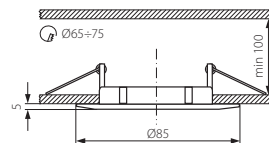

LUTO CTX-DS02B-W

LUTO CTX-DS02B-AB

LUTO CTX-DS02B-C

LUTO CTX-DS02B-C/M

- ▶ obudowa: odlew stopu aluminium
- ▶ casing: aluminum alloy cast

Kanlux		
LUTO CTX-DS02B-W	02580	biały / white
LUTO CTX-DS02B-AB	02584	patynowany miedź / antic brass
LUTO CTX-DS02B-C	02581	chrom / chrome
LUTO CTX-DS02B-C/M	02583	matowy chrom / matt chrome

LUTO CTX-DT

LUTO CTX-DT02B-W

LUTO CTX-DT02B-AB

LUTO CTX-DT02B-C

LUTO CTX-DT02B-C/M

- ▶ obudowa: odlew stopu aluminium
- ▶ casing: aluminum alloy cast

Kanlux		
LUTO CTX-DT02B-W	02590	biały / white
LUTO CTX-DT02B-AB	02594	patynowany miedź / antic brass
LUTO CTX-DT02B-C	02591	chrom / chrome
LUTO CTX-DT02B-C/M	02593	matowy chrom / matt chrome