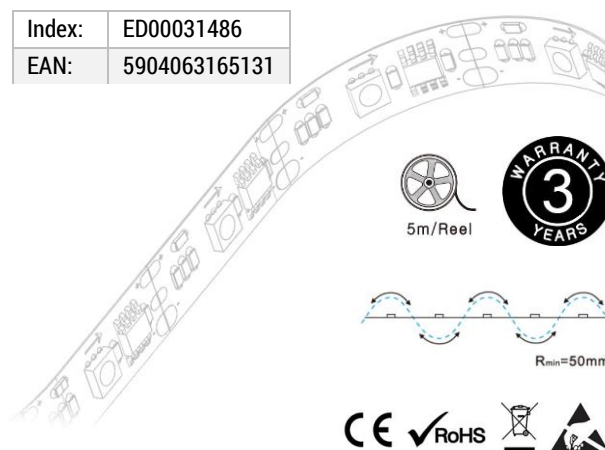

Taśma LED COB 320 24V 875lm/m

Index:	ED00031486
EAN:	5904063165131

Specyfikacja techniczna

Moc znamionowa*	≤ 8 W/m
Temperatura barwy światła*	4000K (biała neutralna)
Wydajność świetlna	max. 109 lm/W
Napięcie znamionowe	24V DC
Znamionowy strumień świetlny	875 lm/m
Ilość diod	320 /m
Zużycie energii	8 kWh/1000 h (m)
Klasa energetyczna	E
Możliwość ściemniania	tak – za pomocą PWM
Typ diod LED	COB
Współczynnik oddawania barw CRI	RA ≥ 90
Nominalny kąt promieniowania	180°
Elipsa MacAdama	3 SDCM
Sekcja cięcia	co 100mm
Stopień ochrony	IP54
Podłoże FPC	podwójne miedziane z białą maską ochronną
Szerokość taśmy LED	8mm
Temperatura eksploatacji	-20°C do +50°C
Zabezpieczenie przed zmianą	tak
Montaż	za pomocą taśmy dwustronnie klejącej 3M
Długość przewodów	+/- 150mm (na fabrycznych rolkach 5m)
Opakowanie jednostkowe	rolka 5m
Znamionowa trwałość	≥ 50000 h
Nie zawiera rtęci i ołowiu	tak
Bez promieniowania UV IR	tak
Gwarancja	36 miesięcy