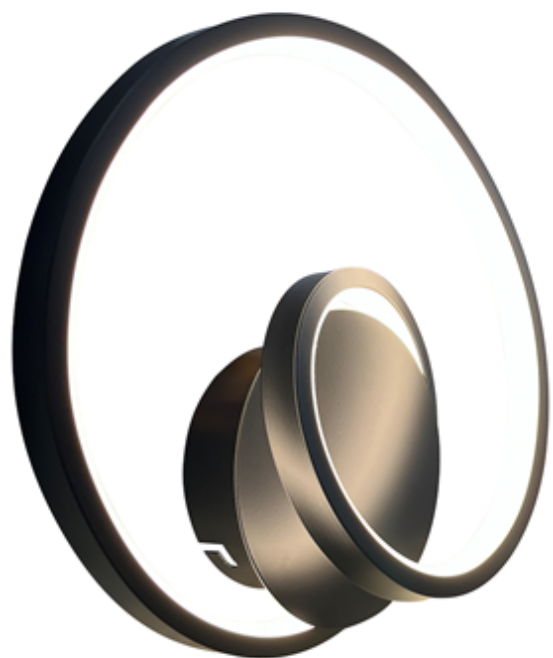

## Kinkiet Lucero Czarny 13W LED

5902693710493  
ML1049

### Cechy

### OPIS

Przedstawiamy nową kolekcję kinkietów LUCERO. Te stylowe kinkiety, wyposażone w energooszczędny moduł LED, wyróżniają się nietuzinkowym designem. Wykonane z metalu oraz wysokiej jakości tworzywa sztucznego, są eleganckie i trwałe. Dzięki nowoczesnemu wyglądowi, kinkiety te doskonale uzupełniają każde wnętrze, przyciągając uwagę swoim wyjątkowym stylem. Ich unikalne kształty dodają dodatkowego elementu dekoracyjnego do pomieszczenia. Kinkiety LUCERO to doskonałe rozwiązanie dla tych, którzy chcą podkreślić nowoczesny charakter swojego domu. Doskonale sprawdzą się w salonie, sypialni czy korytarzu, wprowadzając elegancję i styl. Dzięki ich uniwersalnemu designowi, można je łatwo dopasować do różnych aranżacji wnętrz, dodając im nowoczesności i klasy.