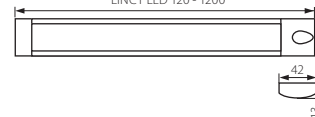

LED SMD

LINCY LED

Podszafkowa oprawa liniowa LED

Linear LED under cabinet fitting

Линейный светодиодный светильник под шкафчики

LINCY LED 45