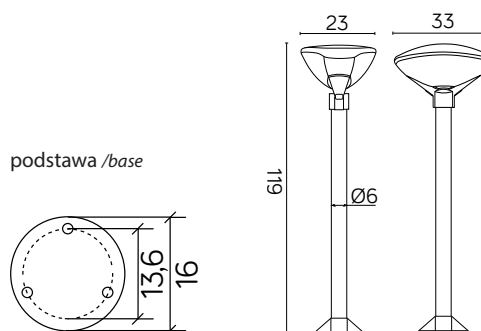

TEO

KOD / CODE: TEO 2

Oprawa oświetleniowa stojąca
/ Post lighting fixture

DANE TECHNICZNE / TECHNICAL DATA

Źródło światła: E27, 1 x max 60 W
/ Light source

MATERIAŁ / MATERIAL

Podstawa / Base

- wzmocniony termoplastik
/ strengthened thermoplastic

Rura / Tube

- stal galwanizowana
pokryta termoplastikiem
/ galvanized steel coated with thermoplastic

Klosz / Globe

- szkło akrylowe (PMMA)
/ polymethacrylate (PMMA)

PODZESPOŁY / COMPONENTS

- oprawka żarówki E27 4A, 250 V
/ light bulb holder
- przewód przyłączeniowy 0,5 mm²
/ connection cable
- kostki zaciskowe 2,5 A, 250 V, 2,5 mm²
/ terminal blocks
- koszulki termokurczliwe / heat shrink

KOLOR / COLOUR

podstawa / base głowica / head

czarny
/ blackantracyt
/ anthracite

Wymiary podane są w centymetrach / Dimensions are given in centimeters.