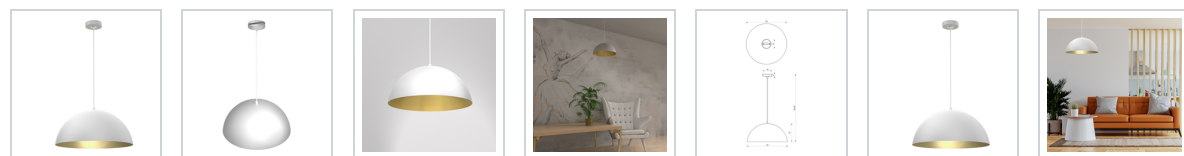

Lampa wisząca Beta 1xE27 45cm Biały/Złoty

5902693779742
MLP7974

Cechy

BIEL /
ZŁOTY

IP20

1xE27

1.54kg

Gł.:450mm

Szer.:450mm

OPIS

Kolekcja lamp BETA – ponadczasowe rozwiązanie

Podążając za modą, w przypadku lamp BETA, producent MiLAGRO oferuje Państwu idealne dopełnienie zarówno nowoczesnego jak i klasycznego wnętrza. Metalowe klosze, które charakteryzuje bardzo minimalistyczny design będą też doskonałym uzupełnieniem loftowych aranżacji, komponowanych na wzór przemysłowych budynków.

Ich ponadczasowość wynika z tego, że mają prostą konstrukcję i uniwersalny charakter. Mogą być wieloletnią ozdobą salonów tradycyjnych mieszkań oraz wysepek kuchennych wnętrz industrialnych. Decydując się na lampy w stylu nowoczesnej klasyki, przestrzeń w której się znajdują będzie robić wrażenie nie tylko dzisiaj, ale też za 5 czy 10 lat.

Czarno-złota kolorystyka tych modeli zapewnia dodatkowe walory estetyczne a także nadaje wnętrzom odrobinę elegancji.

Dzięki rozprowadzeniu światła w dół uzyskany jest wyjątkowy nastrój. Wysokość lampy można regulować według indywidualnych potrzeb, dzięki czemu można ją dopasować do różnego typu pomieszczeń.