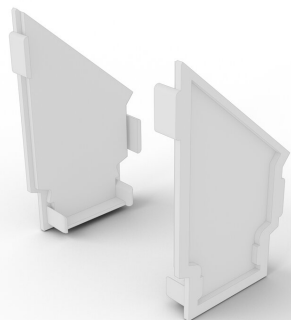

## PRZEZNACZENIE PRODUKTU

- estetyczne wykończenie i zabezpieczenie wnętrza oprawy

## MONTAŻ

- do profilu, na wcisk