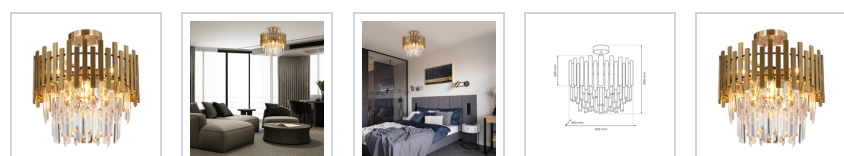

Lampa sufitowa ASPEN GOLD
6xE14

5902693788102
ML8810

Cechy

ZŁOTY

IP20

6xE14 40W

9kg

Wys.:450mm

Gł.:450mm

Szer.:450mm

OPIS

Lampy ASPEN – nowe oblicze klasyki Linia ASPEN, zaprojektowana przez polską markę MiLAGRO, to unikalne połączenie klasycznej koncepcji z nowoczesnym wykonaniem. Każdy z modeli dostępny jest w dwóch wariantach kolorystycznych: w barwie szlachetnego złota i stylowego chromu. Wyjątkowa kolekcja lamp ASPEN stanowi ukłon w stronę miłośników luksusowych i niezwykle wyrafinowanych dodatków. Wszystkie modele z tej linii kształtem nawiązują do klasycznych, pałacowych żyrandoli z kaskadowo nachodzącymi na siebie warstwami kryształowych sopli. Innowacyjnym akcentem jest najwyższa i zarazem najbardziej zewnętrzna warstwa, która wykonana została ze smukłych, prostokątnych płytek ze złotego lub chromowanego metalu. Dzięki takiemu urozmaiceniu lampy nabrały nieco bardziej nowoczesnego charakteru i poszerzone zostało spektrum możliwości ich zastosowań. Takie oświetlenie z powodzeniem sprawdzi się zatem zarówno w tradycyjnych salonach i romantycznych sypialniach, jak i bardziej eklektycznych przestrzeniach, w których nie brakuje mocnych kolorów oraz wyrazistych, złotych bądź srebrnych dodatków. Lampy ASPEN – luksus na wyciągnięcie ręki Eleganckie i luksusowe lampy z kolekcji ASPEN zachwycają znakomitym designem, dbałością o szczegóły i precyzją wykonania. Do ich stworzenia wykorzystano wysokiej jakości metal oraz kryształowe elementy, które niezwykle efektownie rozpraszają światło.