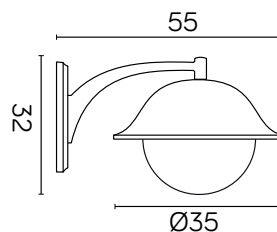

PODZESPOŁY / COMPONENTS

- oprawka żarówki E27 4A, 250 V

/ light bulb holder

- przewód przyłączeniowy 0,5 mm²

/ connection cable

- kostki zaciskowe 2,5 A, 250 V, 2,5 mm²

/ terminal blocks

- koszulki termokurczliwe / heat shrink

KOLOR / COLOUR

czarny
/ black

KLOSZE / GLOBES

OP
Biały
/whiteFU
Przeźroczysto-przydymiony
/smoked, transparent

Wymiary podane są w centymetrach / Dimensions are given in centimeters.