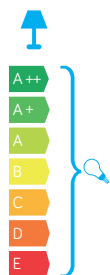

PODZESPOŁY / COMPONENTS

- oprawka żarówki E27 4A, 250 V

/ light bulb holder

- przewód przyłączeniowy 0,5 mm²

/ connection cable

- kostki zaciskowe 2,5 A, 250 V, 2,5 mm²

/ terminal blocks

- koszulki termokurczliwe / heat shrink

KOLOR / COLOUR

czarny
/ black

KLOSZE / GLOBES

OP
Biały
/whiteFU
Przeźroczysto-przydymiony
/smoked, transparent

Wymiary podane są w centymetrach / Dimensions are given in centimeters.