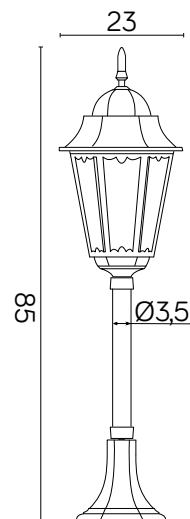

## Korpus / Body

- odlew aluminiowy / die-cast aluminum

## PODZESPOŁY / COMPONENTS

- oprawka żarówki E27 4A, 250 V

/ light bulb holder

- przewód przyłączeniowy 0,5 mm<sup>2</sup>

/ connection cable

- kostki zaciskowe 2,5 A, 250 V, 2,5 mm<sup>2</sup>

/ terminal blocks

## KOLOR / COLOUR

czarny  
/ black

podstawa / base

Wymiary podane są w centymetrach / Dimensions are given in centimeters.