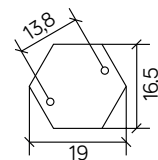

## PODZESPOŁY / COMPONENTS

- oprawka żarówki E27 4A, 250 V

/ light bulb holder

- przewód przyłączeniowy 0,5 mm<sup>2</sup>

/ connection cable

- kostki zaciskowe 2,5 A, 250 V, 2,5 mm<sup>2</sup>

/ terminal blocks

## KOLOR / COLOUR

czarny  
/ black

podstawa / base

Wymiary podane są w centymetrach / Dimensions are given in centimeters.