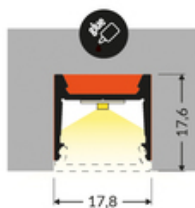

PROFIL LED HOOD14 F/U1 2000 ANOD.

Nawierzchniowe

Meblowe

max 14 mm

Wzory przemysłowe EU

CE

Wyprodukowane w Polsce

Kup produkt

Informacje podstawowe

Indeks: L9000220 EAN: 5901597297314 Materiał: aluminium Kolor: anodowany Długość [mm]: 2000 Waga [kg]: 0.322 Producent: TOPMET Kraj pochodzenia, wytworzenia: PL	Jednostka miary: szt. Opakowanie zbiorcze [szt]: 40 Typ opakowania zbiorczego: pakiet Waga produktu z opakowaniem zbiorczym [kg]: 12.88
---	---