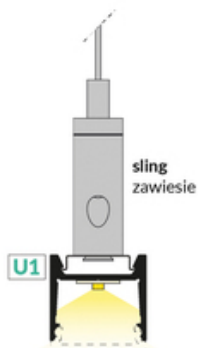

PROFIL LED HOOD14 F/U1 2000 ANOD.

Nawierzchniowe

Meblowe

max 14 mm

Wzory przemysłowe EU

CE

Wyprodukowane w Polsce

Kup produkt

Informacje podstawowe

Indeks: L9000220 EAN: 5901597297314 Materiał: aluminium Kolor: anodowany Długość [mm]: 2000 Waga [kg]: 0.322 Producent: TOPMET Kraj pochodzenia, wytworzenia: PL	Jednostka miary: szt. Opakowanie zbiorcze [szt]: 40 Typ opakowania zbiorczego: pakiet Waga produktu z opakowaniem zbiorczym [kg]: 12.88
---	---

DOSTĘPNE KOLORY

DOSTĘPNE WARIANTY

2000 mm, 4050 mm

Dopasowane elementy

KLOSZE DO PROFILI LED

ZAŚLEPKI DO PROFILI LED

zaślepka HOOD14
srebrny [20szt]
index: L9999940

zaślepka HOOD14 szary
[20szt]
index: L9999922