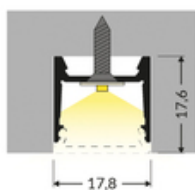

PROFIL LED HOOD14 F/U1 2000 ANOD.

Nawierzchniowe

Meblowe

max 14 mm

Wzory przemysłowe EU

CE

Wyprodukowane w Polsce

Kup produkt

Informacje podstawowe

Indeks: L9000220 EAN: 5901597297314 Materiał: aluminium Kolor: anodowany Długość [mm]: 2000 Waga [kg]: 0.322 Producent: TOPMET Kraj pochodzenia, wytworzenia: PL	Jednostka miary: szt. Opakowanie zbiorcze [szt]: 40 Typ opakowania zbiorczego: pakiet Waga produktu z opakowaniem zbiorczym [kg]: 12.88
---	---