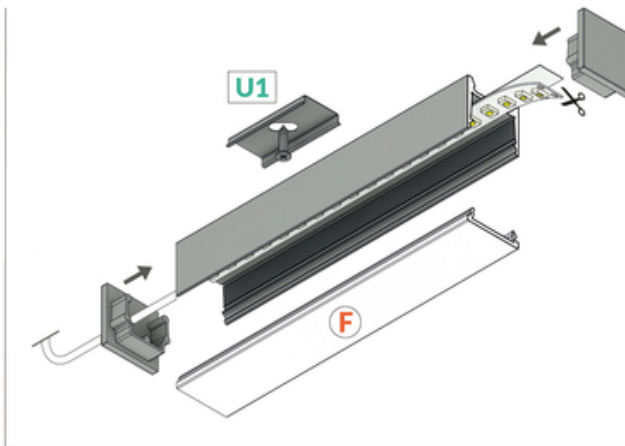

PROFIL LED HOOD14 F/U1 2000 ANOD.

Nawierzchniowe

Meblowe

max 14 mm

Wzory przemysłowe EU

CE

Wyprodukowane w Polsce

Kup produkt

Informacje podstawowe

Indeks: L9000220 EAN: 5901597297314 Materiał: aluminium Kolor: anodowany Długość [mm]: 2000 Waga [kg]: 0.322 Producent: TOPMET Kraj pochodzenia, wytworzenia: PL	Jednostka miary: szt. Opakowanie zbiorcze [szt]: 40 Typ opakowania zbiorczego: pakiet Waga produktu z opakowaniem zbiorczym [kg]: 12.88
---	---

DOSTĘPNE KOLORY

DOSTĘPNE WARIANTY

2000 mm, 4050 mm

Dopasowane elementy

KLOSZE DO PROFILI LED

ZAŚLEPKI DO PROFILI LED

zaślepka HOOD14
srebrny [20szt]
index: L9999940

zaślepka HOOD14 szary
[20szt]
index: L9999922