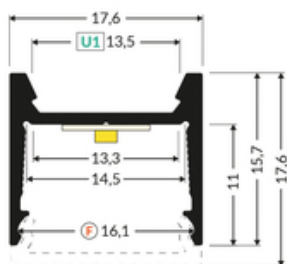

PROFIL LED HOOD14 F/U1 2000 ANOD.

Nawierzchniowe

Meblowe

max 14 mm

Wzory przemysłowe EU

CE

Wyprodukowane w Polsce

Kup produkt

Informacje podstawowe

Indeks: L9000220 EAN: 5901597297314 Materiał: aluminium Kolor: anodowany Długość [mm]: 2000 Waga [kg]: 0.322 Producent: TOPMET Kraj pochodzenia, wytworzenia: PL	Jednostka miary: szt. Opakowanie zbiorcze [szt]: 40 Typ opakowania zbiorczego: pakiet Waga produktu z opakowaniem zbiorczym [kg]: 12.88
---	---