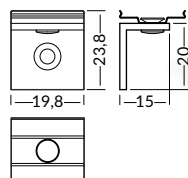

**U5**<sup>2</sup> side U5 mounting plate  
uchwyt U5 boczny

 max 12 mm

 special application  
specjalny

INDEX = 1 pc, length 2000 mm  
package > check the pricelist  
INDEKS = 1 szt., długość 2000 mm  
opakowanie > patrz cennik

## MOUNTINGS / MOCOWANIA

cone **U5** mounting plate  
colour: inox  
material: stainless steel

uchwyt **U5** cone  
kolor: inox  
materiał: stal nierdzewna

INDEX = 10 sets = 20 pcs  
package > check the pricelist  
INDEKS = 10 kpl = 20 szt.  
opakowanie > patrz cennik

inox  
**B2940019**

side **U5** mounting plate  
colours: white, silver, black  
material: stainless steel, aluminium

uchwyt **U5** boczny  
kolory: biały, srebrny, czarny  
materiał: stal nierdzewna, aluminium