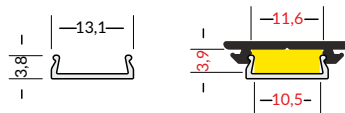

COVERS / KLOSZE

C click cover
colours: transparent, opal
material: PMMA

klosz **C** klik
kolory: transparentny, mleczny
materiał: PMMA

Note! Dimensions of the space to install LED source
Uwaga! Wymiary przestrzeni do zamontowania źródła LED

Maximum LED strip width while using C cover: 10 mm
Maksymalna szerokość taśmy przy użyciu klosza C: 10 mm

NEW

D click cover
colour: opal
material: PMMA

klosz **D** klik
kolor: mleczny
materiał: PMMA