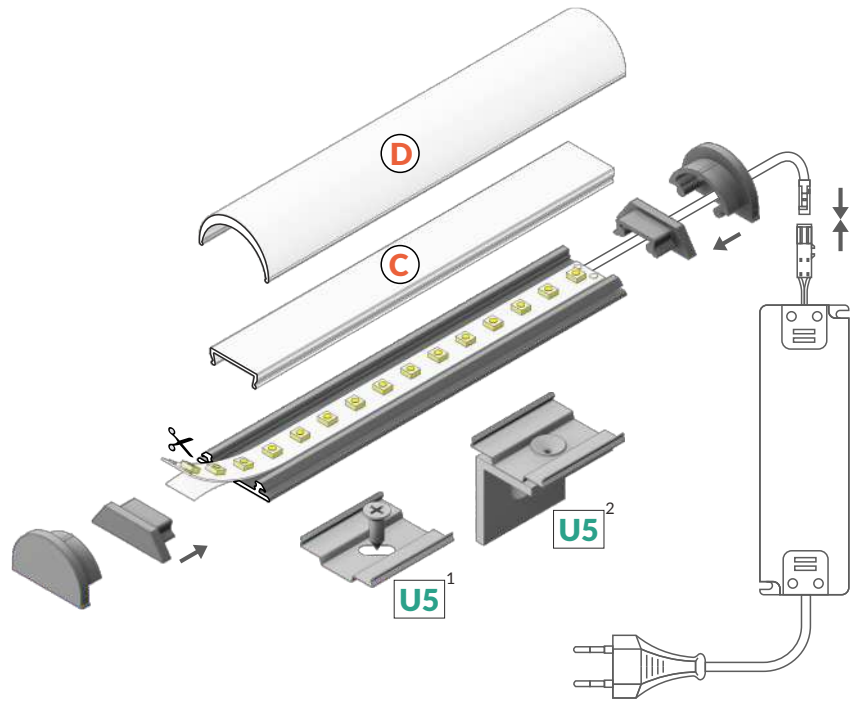

### ALUMINIOWY PROFIL LED DO ZASTOSOWAŃ GIĘTYCH

- flexible aluminium profile - possibility of bending in two directions
  - the profile keeps shaped bend
  - minimal bending radius: 50 cm
  - decorative and illuminating purpose of the profile
  - possibility of using two diffusers – better light dispersion
  - possible outside installation (with D cover and waterproof LED strip used)
  - maximum LED strip width: 12 mm
- 
- aluminiowy profil do zastosowań giętych w dwóch kierunkach jednej płaszczyzny
  - profil zachowujący kształt wygięcia
  - minimalny promień gięcia: 50 cm
  - profil dekoracyjno-oświetleniowy
  - możliwość założenia dwóch kloszy - lepsze rozproszenie światła
  - możliwość montażu zewnętrznego (przy zastosowaniu klosza D oraz taśmy wodoodpornej)
  - maksymalna szerokość taśmy LED: 12 mm

### SIMILAR IN THE OFFER / PODOBNE W OFERCIE

  
SLIM8  
AC2/Z

  
SMART10  
AC2/Z

  
BEGTON12  
J/S

  
UNI12  
BCD/U

**C** C click cover  
klosz C klik

**D** D click cover  
klosz D klik

**U5**<sup>1</sup> cone U5 mounting plate  
uchwyt U5 cone

**U5**<sup>2</sup> side U5 mounting plate  
uchwyt U5 boczny

 max 12 mm

 special application  
specjalny

INDEX = 1 pc, length 2000 mm  
package > check the pricelist  
INDEKS = 1 szt., długość 2000 mm  
opakowanie > patrz cennik

Maximum LED strip width while using C cover: 10 mm  
Maksymalna szerokość taśmy przy użyciu klosza C: 10 mm

NEW

**D click cover**  
colour: opal  
material: PMMA

klosz **D** klik  
kolor: mleczny  
materiał: PMMA