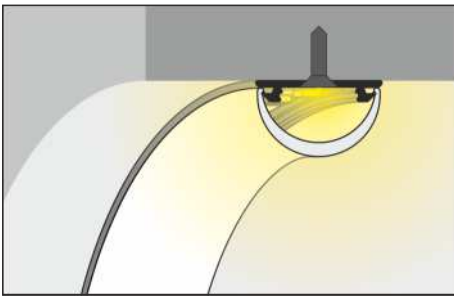

C C click cover
klosz C klik

D D click cover
klosz D klik

U5¹ cone U5 mounting plate
uchwyt U5 cone

U5² side U5 mounting plate
uchwyt U5 boczny

max 12 mm

special application
specjalny

INDEX = 1 pc, length 2000 mm
package > check the pricelist
INDEKS = 1 szt., długość 2000 mm
opakowanie > patrz cennik

white painted
biały malowany
B2010001

anodized
anodowany
B2010020

black painted
czarny malowany
B2010002

raw aluminium
surowe aluminium
B2010000

Available lengths: 1000 mm, 2000 mm, 3000 mm, 4000 mm.
The standard profile length tolerance is +20 mm.
More details >> 1.08.

Dostępne długości: 1000 mm, 2000 mm, 3000 mm, 4000 mm.
Standardowa tolerancja długości profili wynosi: +20 mm.
Więcej informacji >> 1.08.