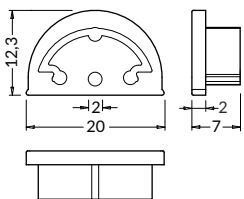

ARC12 D ending
colours: white, silver, black, grey
material: ABS

zaślepka ARC12 D
kolory: biały, srebrny, czarny, szary
materiał: ABS

INDEX = 10 sets = 20 pcs
package > check the pricelist
INDEKS = 10 kpl = 20 szt.
opakowanie > patrz cennik

white / biały
B2960001

silver / srebrny
B2960040

black / czarny
B2960002

grey / szary
B2960022

white / biały
B2980001

silver / srebrny
B2980040

black / czarny
B2980002

grey / szary
B2980022

MOUNTINGS / MOCOWANIA

cone **U5** mounting plate
colour: inox
material: stainless steel

uchwyt **U5** cone
kolor: inox
materiał: stal nierdzewna