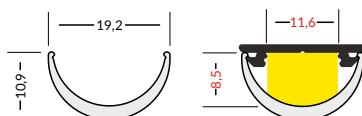

Dostępne długości: 1000 mm, 2000 mm, 3000 mm, 4000 mm.  
Standardowa tolerancja długości profili wynosi: +20 mm.  
Więcej informacji >> 1.08.

Maximum LED strip width while using C cover: 10 mm  
Maksymalna szerokość taśmy przy użyciu klosza C: 10 mm

NEW

**D click cover**  
colour: opal  
material: PMMA

klosz **D** klik  
kolor: mleczny  
materiał: PMMA

length 2000 mm  
package > check the pricelist  
długość 2000 mm  
opakowanie > patrz cennik

**C transparent / C transparentny**  
index = 1 pc / indeks = 1 szt.

**76330000**

**C opal / C mleczny**  
index = 1 pc / indeks = 1 szt.