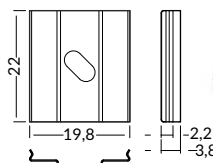

MOUNTINGS / MOCOWANIA

cone **U5** mounting plate
colour: inox
material: stainless steel

uchwyt **U5** cone
kolor: inox
materiał: stal nierdzewna

INDEX = 10 sets = 20 pcs
package > check the pricelist
INDEKS = 10 kpl = 20 szt.
opakowanie > patrz cennik

inox
B2940019

side **U5** mounting plate
colours: white, silver, black
material: stainless steel, aluminium

uchwyt **U5** boczny
kolory: biały, srebrny, czarny
materiał: stal nierdzewna, aluminium