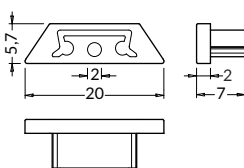

COVERS / KLOSZE

C click cover
colours: transparent, opal
material: PMMA

klosz **C** klik
kolory: transparentny, mleczny
materiał: PMMA

Note! Dimensions of the space to install LED source
Uwaga! Wymiary przestrzeni do zamontowania źródła LED

Maximum LED strip width while using C cover: 10 mm
Maksymalna szerokość taśmy przy użyciu klosza C: 10 mm

NEW

D click cover
colour: opal
material: PMMA

klosz **D** klik
kolor: mleczny
materiał: PMMA

length 2000 mm
package > check the pricelist
długość 2000 mm
opakowanie > patrz cennik

C transparent / C transparentny
index = 1 pc / indeks = 1 szt.

76330000

C opal / C mleczny
index = 1 pc / indeks = 1 szt.

76330038

reel, length 20 m
package > check the pricelist
rolka, długość 20 m
opakowanie > patrz cennik

C opal / C mleczny
index = 1 pc / indeks = 1 szt.

76360038S

D opal / D mleczny
index = 1 pc / indeks = 1 szt.

A1140038

The standard cover length tolerance is +20 mm.
More details >> 1.08.

Standardowa tolerancja długości kloszy wynosi: +20 mm
Więcej informacji >> 1.08.

ENDINGS / ZAŚLEPKI

ARC12 ending
colours: white, silver, black, grey
material: ABS

zaślepka ARC12
kolory: biały, srebrny, czarny, szary
materiał: ABS

Ending with marked space to bore the holes.
Zaślepka z punktami do przewiercenia otworów.

ARC12 D ending
colours: white, silver, black, grey
material: ABS

zaślepka ARC12 D
kolory: biały, srebrny, czarny, szary
materiał: ABS

INDEX = 10 sets = 20 pcs
package > check the pricelist
INDEKS = 10 kpl = 20 szt.
opakowanie > patrz cennik

white / biały
B2960001

silver / srebrny
B2960040

black / czarny
B2960002

grey / szary
B2960022

white / biały
B2980001

silver / srebrny
B2980040

black / czarny
B2980002

grey / szary
B2980022

MOUNTINGS / MOCOWANIA

cone **U5** mounting plate
colour: inox
material: stainless steel