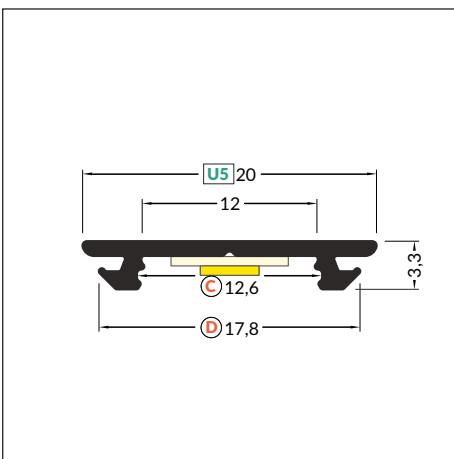

### ALUMINIOWY PROFIL LED DO ZASTOSOWAŃ GIĘTYCH

- flexible aluminium profile - possibility of bending in two directions
  - the profile keeps shaped bend
  - minimal bending radius: 50 cm
  - decorative and illuminating purpose of the profile
  - possibility of using two diffusers – better light dispersion
  - possible outside installation (with D cover and waterproof LED strip used)
  - maximum LED strip width: 12 mm
- 
- aluminiowy profil do zastosowań giętych w dwóch kierunkach jednej płaszczyzny
  - profil zachowujący kształt wygięcia
  - minimalny promień gięcia: 50 cm
  - profil dekoracyjno-oświetleniowy
  - możliwość założenia dwóch kloszy - lepsze rozproszenie światła
  - możliwość montażu zewnętrznego (przy zastosowaniu klosza D oraz taśmy wodoodpornej)
  - maksymalna szerokość taśmy LED: 12 mm

### SIMILAR IN THE OFFER / PODOBNE W OFERCIE

  
SLIM8  
AC2/Z

  
SMART10  
AC2/Z

  
BEGTON12  
J/S

  
UNI12  
BCD/U

**C** C click cover  
klosz C klik

**D** D click cover  
klosz D klik

**U5**<sup>1</sup> cone U5 mounting plate  
uchwyt U5 cone

**U5**<sup>2</sup> side U5 mounting plate  
uchwyt U5 boczny

 max 12 mm

 special application  
specjalny

INDEX = 1 pc, length 2000 mm  
package > check the pricelist  
INDEKS = 1 szt., długość 2000 mm  
opakowanie > patrz cennik

Maximum LED strip width while using C cover: 10 mm  
Maksymalna szerokość taśmy przy użyciu klosza C: 10 mm

NEW

**D click cover**  
colour: opal  
material: PMMA

klosz **D** klik  
kolor: mleczny  
materiał: PMMA