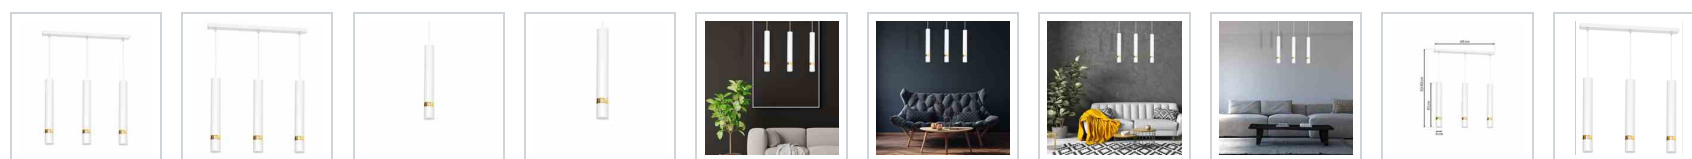

Lampa wisząca Joker 3xGU10 Biały/Złoty

5902693760825
MLP6082

Cechy

OPIS

Lampy JOKER – szlachetne oblicze minimalizmu

Elegancka kolekcja lamp JOKER polskiej marki MiLAGRO to propozycja, która przyciąga spojrzenia umiejętnym połączeniem prostych, wąskich kloszy w kształcie walca ze szlachetnymi detalami. Ich cechą wspólną jest prosta, geometryczna forma kloszy, a także kolorystyka, oparta na czerni i bieli ze złotymi, chromowanymi lub drewnianymi elementami ozdobnymi. Kolekcja JOKER liczy 10 modeli, jednak biorąc pod uwagę różnorodność kolorystyczną oznacza to aż 44 fantastyczne propozycje. Kolekcja lamp JOKER zaprojektowana została z myślą nowoczesnych przestrzeniach, w których eleganckie detale doskonale harmonizują z minimalistyczną całością. W skład tej linii wchodzi długie zwisy z jednym, trzema lub pięcioma źródłami światła, kinkiety w formie niewielkich reflektorków, a także lampy sufitowe, takie jak żyrandol typu pająk z pięcioma ramionami oraz niewielkie, przypominające reflektory klosze na podłużnych listwach bądź kwadratowych podstawach. W przypadku dwóch ostatnich opcji do wyboru są lampy, zawierające od dwóch do ośmiu źródeł światła.

Olbrzymia liczba dostępnych wariantów sprawia, że wykorzystując lampy JOKER bez trudu można zaprojektować spójny, a jednocześnie bardzo stylowy system oświetlenia w pomieszczeniu, a nawet w całym domu. Lampy w jasnej odsłonie najlepiej prezentować się będą w luksusowych wnętrzach, w których króluje drewno, marmur, jasne płaszczyzny i miękkie materiały. Opcja czarna z chromowanymi, złotymi lub drewnianymi dodatkami może natomiast znakomicie wpisać się w nowoczesne przestrzenie, w tym również zawierające industrialne akcenty.