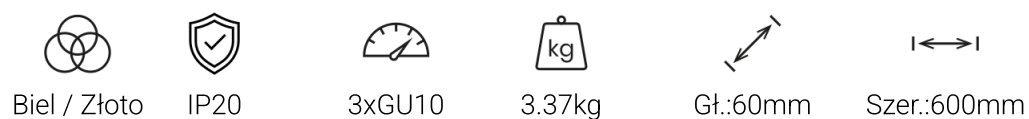

Lampa wisząca Joker 3xGU10 Biały/Złoty

5902693760825
MLP6082

Cechy

OPIS

Lampy JOKER – szlachetne oblicze minimalizmu

Elegancka kolekcja lamp JOKER polskiej marki MiLAGRO to propozycja, która przyciąga spojrzenia umiejętnym połączeniem prostych, wąskich kloszy w kształcie walca ze szlachetnymi detalami. Ich cechą wspólną jest prosta, geometryczna forma kloszy, a także kolorystyka, oparta na czerni i bieli ze złotymi, chromowanymi lub drewnianymi elementami ozdobnymi. Kolekcja JOKER liczy 10 modeli, jednak biorąc pod uwagę różnorodność kolorystyczną oznacza to aż 44 fantastyczne propozycje. Kolekcja lamp JOKER zaprojektowana została z myślą nowoczesnych przestrzeniach, w których eleganckie detale doskonale harmonizują z minimalistyczną całością. W skład tej linii wchodzi długie zwisy z jednym, trzema lub pięcioma źródłami światła, kinkiety w formie niewielkich reflektorków, a także lampy sufitowe, takie jak żyrandol typu pająk z pięcioma ramionami oraz niewielkie, przypominające reflektory klosze na podłużnych listwach bądź kwadratowych podstawach. W przypadku dwóch ostatnich opcji do wyboru są lampy, zawierające od dwóch do ośmiu źródeł światła.