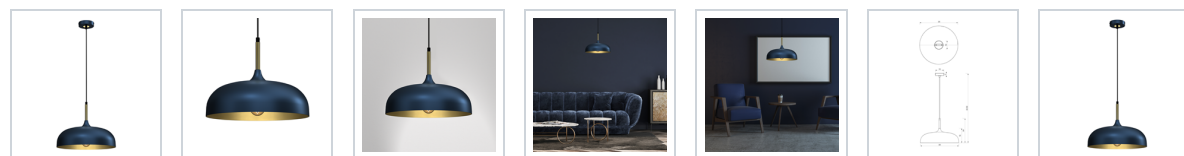

Lampa wisząca LINCOLN BLUE/ GOLD 1xE27 35cm

5902693780335
MLP8033

Cechy

Niebieski /
Złoto

IP20

1xE27 60W

0.85 kg

Gł.:350mm

Szer.:350mm

OPIS

Kolekcja Lamp Lincoln – prostota i minimalizm

Metalowe lampy z rodziny LINCOLN to idealne połączenie dobrego designu i funkcjonalności, z jednoczesnym zachowaniem zdrowego rozsądku. Najlepiej odnajdą się we wnętrzach minimalistycznych. Pozbawione różnego typu zdobień, wprowadzą w pomieszczeniu poczucie harmonii i uporządkowania, gdyż prostota jest miarą komfortu i często mniej oznacza więcej. Dobrze będą się również prezentować w aranżacjach klasycznych i nowoczesnych.

Żyrandol warto zamieścić nad blatem użytkowym stołu lub wyspy kuchennej.

Lampy wiszące LINCOLN to rewelacyjne rozwiązanie do salonu, kuchni oraz modnych lokalów użytkowych.

Oszczędny w wyrazie projekt tych lamp wzbogacony został poprzez pomalowanie wnętrza klosza na kolor złoty, nadając tym samym całej kolekcji szczyptę klasy i elegancji.

W przypadku opisywanej kolekcji producent MiLAGRO zadbał również o to, aby lampy te miały zastosowanie zarówno w niskich jak i wysokich pomieszczeniach, umożliwiając regulację długości zwisu w zakresie 40-90 cm.