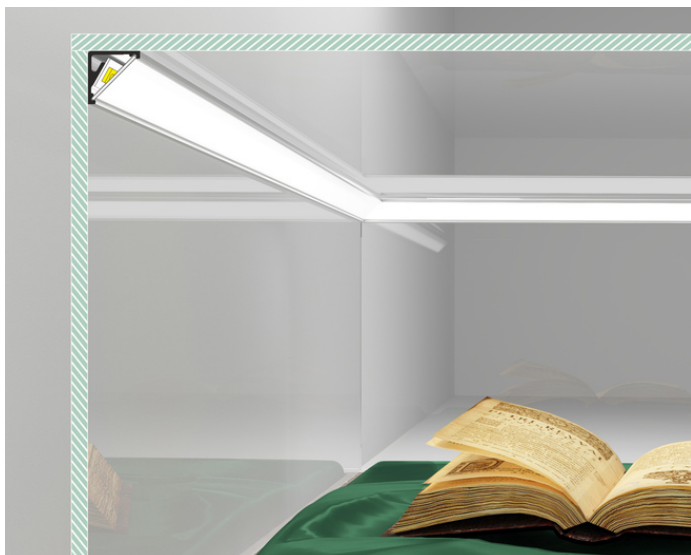

PROFIL LED CABI12 D1E 2000 ANOD.

Katowe

Meblowe

	<ul style="list-style-type: none">• dwa kąty świecenia: 30°/60°• niewielkie gabaryty, brak uchwytów oraz kanał do schowania przewodów• minimalna ingerencja w wygląd szklanej gabloty• gniazdo z funkcją Slick	<ul style="list-style-type: none"> Wzory przemysłowe EU CE Wyprodukowane w Polsce	 Kup produkt
---	---	--	--

Informacje podstawowe

Indeks: C9020020 EAN: 5901597209737 Materiał: aluminium Kolor: anodowany Długość [mm]: 2000 Szerokość [mm]: 16.5 Wysokość [mm]: 16.5 Waga [kg]: 0.262 Producent: TOPMET Kraj pochodzenia, wytworzenia: PL	Jednostka miary: szt. Wymiary opakowania jednostkowego [mm]: 2000 x 16,5 x 16,5 Opakowanie zbiorcze [szt]: 40 Typ opakowania zbiorczego: pakiet Waga produktu z opakowaniem zbiorczym [kg]: 10.48
--	---

DOSTĘPNE KOLORY

DOSTĘPNE WARIANTY

1000 mm, 2000 mm, 3000 mm, 4050 mm

Dopasowane elementy

KLOSZE DO PROFILI LED

TOPMET LIGHT KŁOSOWICZ WIŚNIEWSKI sp. z o.o.

Ostrowska 354 | 61-312 Poznań | POLAND

tel.: +48 61 872 75 00