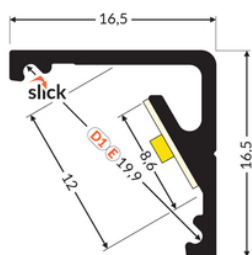

PROFIL LED CABI12 D1E 2000 ANOD.

Katowe

Meblowe

	<ul style="list-style-type: none">• dwa kąty świecenia: 30°/60°• niewielkie gabaryty, brak uchwytów oraz kanał do schowania przewodów• minimalna ingerencja w wygląd szklanej gabloty• gniazdo z funkcją Slick	<ul style="list-style-type: none"> Wzory przemysłowe EU CE Wyprodukowane w Polsce	 Kup produkt
---	---	--	--

Informacje podstawowe

Indeks: C9020020 EAN: 5901597209737 Materiał: aluminium Kolor: anodowany Długość [mm]: 2000 Szerokość [mm]: 16.5 Wysokość [mm]: 16.5 Waga [kg]: 0.262 Producent: TOPMET Kraj pochodzenia, wytworzenia: PL	Jednostka miary: szt. Wymiary opakowania jednostkowego [mm]: 2000 x 16,5 x 16,5 Opakowanie zbiorcze [szt]: 40 Typ opakowania zbiorczego: pakiet Waga produktu z opakowaniem zbiorczym [kg]: 10.48
--	---

DOSTĘPNE KOLORY

DOSTĘPNE WARIANTY

1000 mm, 2000 mm, 3000 mm, 4050 mm

Dopasowane elementy

KLOSZE DO PROFILI LED

TOPMET LIGHT KŁOSOWICZ WIŚNIEWSKI sp. z o.o.

Ostrowska 354 | 61-312 Poznań | POLAND

tel.: +48 61 872 75 00