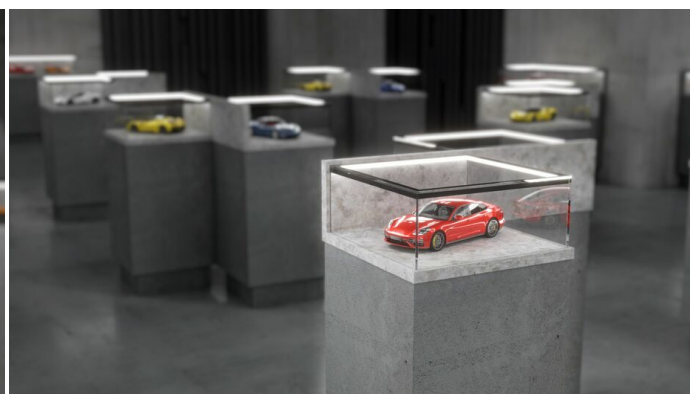

PROFIL LED CABI12 D1E 2000 ANOD.

Katowe

Meblowe

	<ul style="list-style-type: none">• dwa kąty świecenia: 30°/60°• niewielkie gabaryty, brak uchwytów oraz kanał do schowania przewodów• minimalna ingerencja w wygląd szklanej gabloty• gniazdo z funkcją Slick	<ul style="list-style-type: none"> Wzory przemysłowe EU CE Wyprodukowane w Polsce	 Kup produkt
---	---	--	--