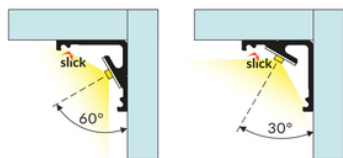

PROFIL LED CABI12 D1E 2000 ANOD.

Katowe

Meblowe

	<ul style="list-style-type: none">• dwa kąty świecenia: 30°/60°• niewielkie gabaryty, brak uchwytów oraz kanał do schowania przewodów• minimalna ingerencja w wygląd szklanej gabloty• gniazdo z funkcją Slick	<ul style="list-style-type: none"> Wzory przemysłowe EU CE Wyprodukowane w Polsce	 Kup produkt
---	---	--	--