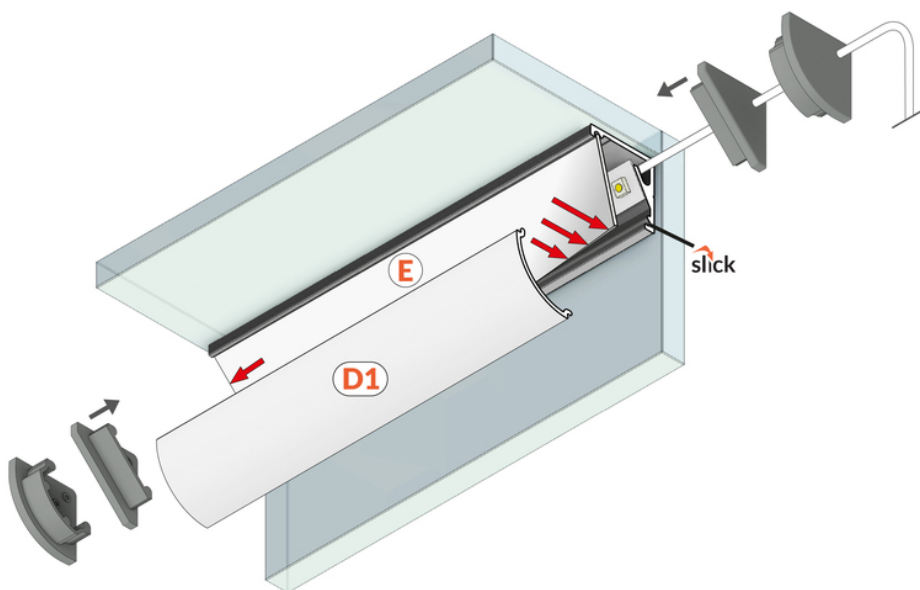

PROFIL LED CABI12 D1E 2000 ANOD.

Katowe

Meblowe

	<ul style="list-style-type: none">• dwa kąty świecenia: 30°/60°• niewielkie gabaryty, brak uchwytów oraz kanał do schowania przewodów• minimalna ingerencja w wygląd szklanej gabloty• gniazdo z funkcją Slick	<ul style="list-style-type: none"> Wzory przemysłowe EU CE Wyprodukowane w Polsce	 Kup produkt
---	---	--	--

Informacje podstawowe

Indeks: C9020020 EAN: 5901597209737 Materiał: aluminium Kolor: anodowany Długość [mm]: 2000 Szerokość [mm]: 16.5 Wysokość [mm]: 16.5 Waga [kg]: 0.262 Producent: TOPMET Kraj pochodzenia, wytworzenia: PL	Jednostka miary: szt. Wymiary opakowania jednostkowego [mm]: 2000 x 16,5 x 16,5 Opakowanie zbiorcze [szt]: 40 Typ opakowania zbiorczego: pakiet Waga produktu z opakowaniem zbiorczym [kg]: 10.48
--	---

DOSTĘPNE KOLORY

DOSTĘPNE WARIANTY

1000 mm, 2000 mm, 3000 mm, 4050 mm

Dopasowane elementy

KLOSZE DO PROFILI LED

TOPMET LIGHT KŁOSOWICZ WIŚNIEWSKI sp. z o.o.

Ostrowska 354 | 61-312 Poznań | POLAND

tel.: +48 61 872 75 00