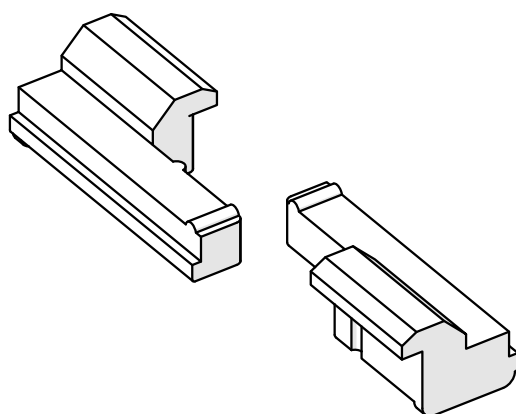

Zestaw adapterów ZM-10

1x

Zestaw adapterów ZM-10 (ref. C29000C00)

WAŻNE: Instrukcja nie pokazuje wszystkich możliwości montażu. Dodatkowe akcesoria powiązane z produktem wraz z instrukcjami montażu dostępne są na stronie www.KlusDesign.pl. Rysunki profili i akcesoriów w instrukcji są uproszczone i tylko w przybliżeniu oddają rzeczywiste kształty.