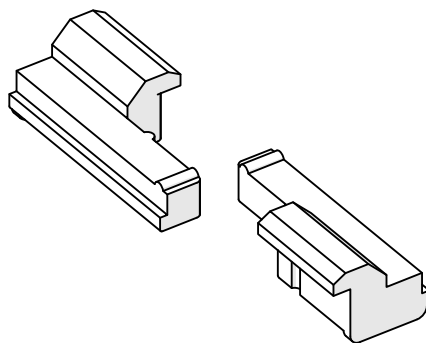

Zestaw adapterów ZM-10

1x

Zestaw adapterów ZM-10 (ref. C29000C00)

WAŻNE: Instrukcja nie pokazuje wszystkich możliwości montażu. Dodatkowe akcesoria powiązane z produktem wraz z instrukcjami montażu dostępne są na stronie www.KlusDesign.pl. Rysunki profili i akcesoriów w instrukcji są uproszczone i tylko w przybliżeniu oddają rzeczywiste kształty.