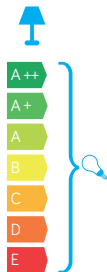

WENECJA

KOD / CODE: K 3012/1/KW g

Oprawa oświetleniowa elewacyjna
/ Wall lighting fixture

DANE TECHNICZNE / TECHNICAL DATA

Źródło światła: E27, 1 x max 60 W
/ Light source

MATERIAŁ / MATERIAL

Korpus / Body

- odlew aluminiowy / die-cast aluminum

Szybki / Glass

- szkło lodowe / frosted glass

Elementy złączne / Fasteners

- stal nierdzewna / stainless steel

- stal ocynkowana / galvanized steel

Wysokiej jakości lakier proszkowy;
półmat struktura, odporny na warunki
atmosferyczne/ High quality powder varnish, semi-matte
structure, resistant to weather conditions

PODZESPOŁY / COMPONENTS

- oprawka żarówki E27 4A, 250 V

/ light bulb holder

- przewód przyłączeniowy 0,5 mm²

/ connection cable

- kostki zaciskowe 2,5 A, 250 V, 2,5 mm²

/ terminal blocks

- koszulki termokurczliwe / heat shrink

KOLOR / COLOUR

czarny
/ black

Wymiary podane są w centymetrach / Dimensions are given in centimeters.