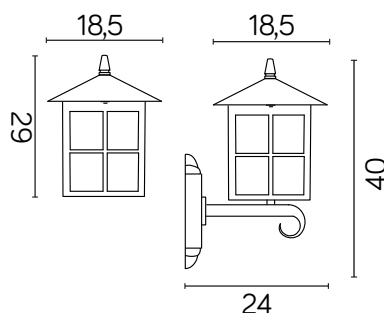

WENECJA

KOD / CODE: K 3012/1/KW g

Oprawa oświetleniowa elewacyjna
/ Wall lighting fixture

DANE TECHNICZNE / TECHNICAL DATA

Źródło światła: E27, 1 x max 60 W
/ Light source

MATERIAŁ / MATERIAL

Korpus / Body

- odlew aluminiowy / die-cast aluminum

PODZESPOŁY / COMPONENTS

- oprawka żarówki E27 4A, 250 V

/ light bulb holder

- przewód przyłączeniowy 0,5 mm²

/ connection cable

- kostki zaciskowe 2,5 A, 250 V, 2,5 mm²

/ terminal blocks

- koszulki termokurczliwe / heat shrink

KOLOR / COLOUR

czarny
/ black

Wymiary podane są w centymetrach / Dimensions are given in centimeters.