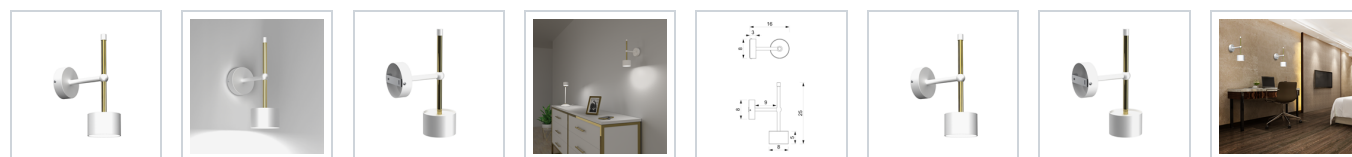

Light
by eko-light

MILAGRO[®]
Brand that inspires

Kinkiet Arena 1xGX53 Biały/Złoty

5902693777533
MLP7753

Cechy

 Biel / Złoto
  IP20
  1xGX53
  0.39kg
  Wvs :250mm
  Gł:160mm
  Szer:40mm

OPIS

Kolekcja lamp ARENA – bogactwo wzorów i kolorów

Nowoczesna kolekcja lamp ARENA polskiej marki MiLAGRO przyciąga wzrok minimalistycznym designem i szlachetną, a zarazem bardzo zróżnicowaną kolorystyką. W skład tej rodziny produktów wchodzi 6 różnych modeli, idealnych do samodzielnego wykorzystania lub stworzenia harmonijnej kompozycji świetlnej w pomieszczeniu. Do wyboru jest nieduży kinkiet, lampy wiszące z jednym, trzema lub pięcioma źródłami światła na prostokątnej listwie lub okrągłej rozecie, a także subtelna lampka biurkowa. Każda z propozycji dostępna jest w aż 6 barwnych konfiguracjach, łączących złoto z bielą, granatem, butelkową zielenią i czernią oraz czerń i biel ze srebrem. Kolekcja lamp ARENA to propozycja niezwykle komplementarna, dlatego warto wykorzystać potencjał, tkwiący w takim bogactwie modeli i wybrać je do dużych, otwartych przestrzeni z kilkoma strefami funkcjonalnymi. Kluczem do sukcesu jest tutaj dopasowanie odpowiedniego wariantu do konkretnego miejsca, jak zawieszenie potrójnej lampy na listwie nad blatem roboczym w kuchni, pięcioelementowego zwisu na okrągłej rozecie nad dużym stołem w jadalni i kilku kinkietów nad wygodnym narożnikiem w salonie. Kolorystykę lamp najlepiej natomiast dobrać do innych elementów wyposażenia lub postawić na uniwersalne i ponadczasowe połączenie czerni i bieli ze złotem i srebrem.