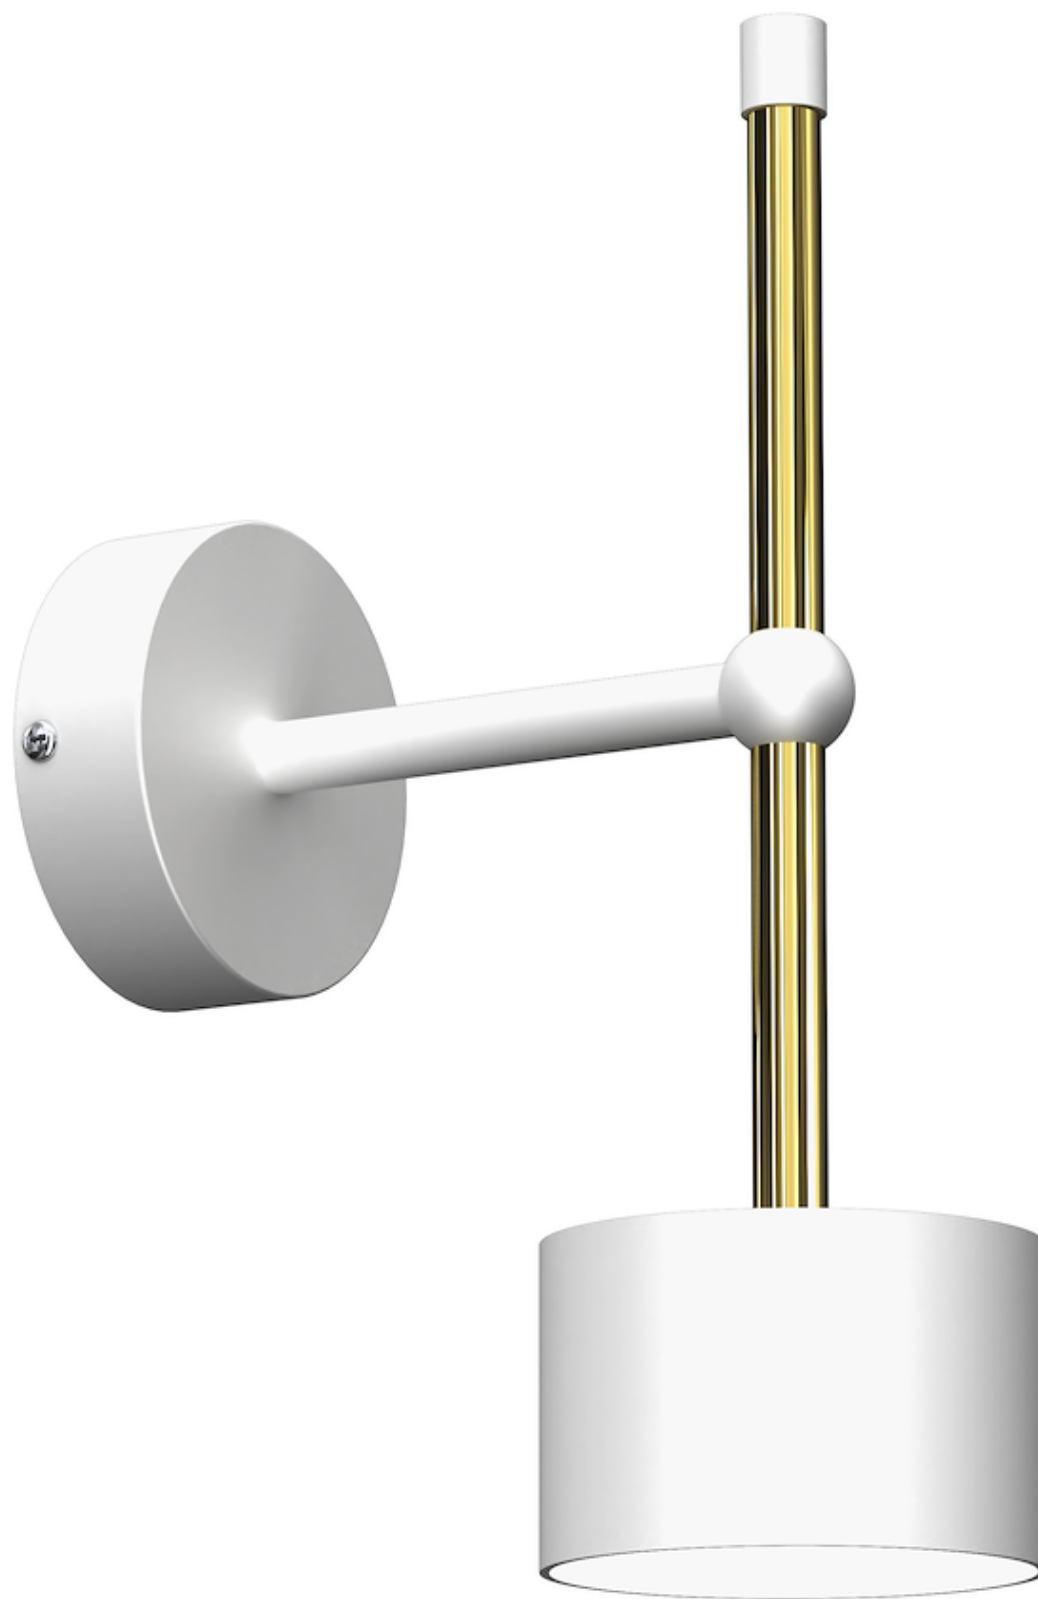

Light
by eko-light

MILAGRO[®]
Brand that inspires

Kinkiet Arena 1xGX53 Biały/Złoty

5902693777533
MLP7753

Cechy

 Biel / Złoto
  IP20
  1xGX53
  0.39kg
  Wvs :250mm
  Gł:160mm
  Szer:40mm

OPIS

Kolekcja lamp ARENA – bogactwo wzorów i kolorów

Nowoczesna kolekcja lamp ARENA polskiej marki MiLAGRO przyciąga wzrok minimalistycznym designem i szlachetną, a zarazem bardzo zróżnicowaną kolorystyką. W skład tej rodziny produktów wchodzi 6 różnych modeli, idealnych do samodzielnego wykorzystania lub stworzenia harmonijnej kompozycji świetlnej w pomieszczeniu. Do wyboru jest nieduży kinkiet, lampy wiszące z jednym, trzema lub pięcioma źródłami światła na prostokątnej listwie lub okrągłej rozecie, a także subtelna lampka biurkowa. Każda z propozycji dostępna jest w aż 6 barwnych konfiguracjach, łączących złoto z bielą, granatem, butelkową zielenią i czernią oraz czerń i biel ze srebrem. Kolekcja lamp ARENA to propozycja niezwykle komplementarna, dlatego warto wykorzystać potencjał, tkwiący w takim bogactwie modeli i wybrać je do dużych, otwartych przestrzeni z kilkoma strefami funkcjonalnymi. Kluczem do sukcesu jest tutaj dopasowanie odpowiedniego wariantu do konkretnego miejsca, jak zawieszenie potrójnej lampy na listwie nad blatem roboczym w kuchni, pięcioelementowego zwisu na okrągłej rozecie nad dużym stołem w jadalni i kilku kinkietów nad wygodnym narożnikiem w salonie. Kolorystykę lamp najlepiej natomiast dobrać do innych elementów wyposażenia lub postawić na uniwersalne i ponadczasowe połączenie czerni i bieli ze złotem i srebrem.