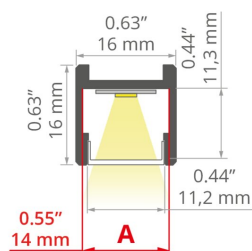

INFORMACJE DODATKOWE

- standardowe długości profili oraz osłon KLUŚ: 1000 mm (tolerancja $\pm 1,5$ mm) oraz 2005 mm / 3010 mm (tolerancja +5 mm); dla wybranych osłon 6050 mm, 10050 mm (tolerancja +5 mm)
- wybierając inną długość profili / osłon niż dostępna w standardzie należy dodatkowo wybrać usługę cięcia w firmie KLUŚ

RYSUNEK TECHNICZNY

SPECYFIKACJA TECHNICZNA

Materiał	aluminium
Kolor	■ srebrny anodowany
Możliwe IP oprawy	20, 67
Możliwe kształty oprawy	liniowy
Przekrój profilu	prostokątny
Szerokość	16 mm
Wysokość	16 mm
Szerokość klejenia LED A	14 mm
Liczba pasków LED A (szerokość 8 mm)	1
Szerokość świecenia	11.2 mm
Max moc pojedynczej taśmy LED KLUŚ	24 W/m
Closet Rated	tak
Z możliwością uzyskania linii światła	tak
Typ budynku	Obiekt komercyjny, Obiekt horeca, Obiekt handlowy, Obiekt mieszkaniowy, Obiekt kulturalny/rozrywkowy, Oświetlenie zewnętrzne
Przestrzeń	biuro, kuchnia, łazienka, meble

Długość	Ref
1000 mm	A09204A_1
2005 mm	A09204A_2
3010 mm	A09204A_3

Łatwy montaż i demontaż "na klik"	tak
Osłona docinana jest na długość profilu	tak
Wyrowadzenie przewodu od spodu	tak

PRZYKŁADOWE REALIZACJE