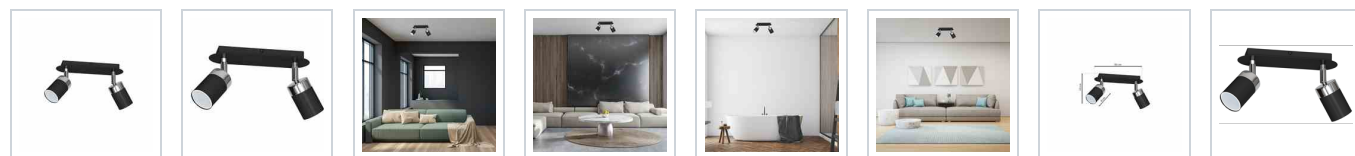

Lampa sufitowa JOKER BLACK/ CHROME 2xGU10

5902693766476
MLP911

Cechy

OPIS

Lampy JOKER – szlachetne oblicze minimalizmu

Elegancka kolekcja lamp JOKER polskiej marki MiLAGRO to propozycja, która przyciąga spojrzenia umiejętnym połączeniem prostych, wąskich kloszy w kształcie walca ze szlachetnymi detalami. Ich cechą wspólną jest prosta, geometryczna forma kloszy, a także kolorystyka, oparta na czerni i bieli ze złotymi, chromowanymi lub drewnianymi elementami ozdobnymi. Kolekcja JOKER liczy 10 modeli, jednak biorąc pod uwagę różnorodność kolorystyczną oznacza to aż 44 fantastyczne propozycje. Kolekcja lamp JOKER zaprojektowana została z myślą nowoczesnych przestrzeniach, w których eleganckie detale doskonale harmonizują z minimalistyczną całością. W skład tej linii wchodzi długie zwisy z jednym, trzema lub pięcioma źródłami światła, kinkiety w formie niewielkich reflektorków, a także lampy sufitowe, takie jak żyrandol typu pająk z pięcioma ramionami oraz niewielkie, przypominające reflektory klosze na podłużnych listwach bądź kwadratowych podstawach. W przypadku dwóch ostatnich opcji do wyboru są lampy, zawierające od dwóch do ośmiu źródeł światła.

Olbrzymia liczba dostępnych wariantów sprawia, że wykorzystując lampy JOKER bez trudu można zaprojektować spójny, a jednocześnie bardzo stylowy system oświetlenia w pomieszczeniu, a nawet w całym domu. Lampy w jasnej odsłonie najlepiej prezentować się będą w luksusowych wnętrzach, w których króluje drewno, marmur, jasne płaszczyzny i miękkie materiały. Opcja czarna z chromowanymi, złotymi lub drewnianymi dodatkami może natomiast znakomicie wpisać się w nowoczesne przestrzenie, w tym również zawierające industrialne akcenty.