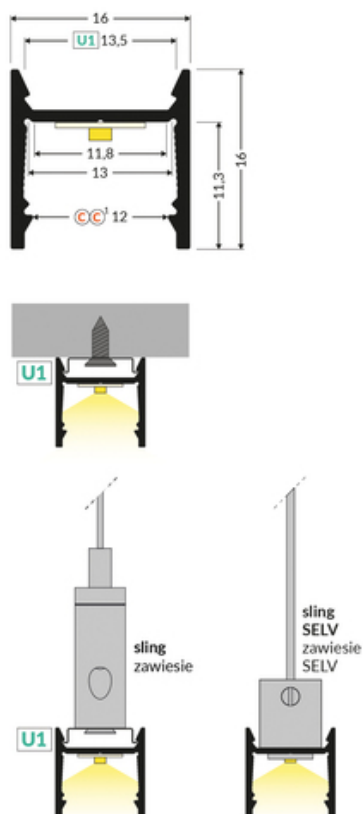

PROFIL LED LEVEL12 C/U1 2000 ALU.SUR.

Nawierzchniowe

Meblowe

max 12 mm

	 <p>CE</p>  <p>Wzory przemysłowe EU</p>  <p>Wyprodukowane w Polsce</p>	 <p>Kup produkt</p>
---	---	--

Informacje podstawowe

Indeks: L8000200 EAN: 5901597297383 Materiał: aluminium Kolor: aluminium surowe Długość [mm]: 2000 Waga [kg]: 0.31 Producent: TOPMET Kraj pochodzenia, wytworzenia: PL	Jednostka miary: szt. Opakowanie zbiorcze [szt]: 40 Typ opakowania zbiorczego: pakiet Waga produktu z opakowaniem zbiorczym [kg]: 12.4
---	---

DOSTĘPNE KOLORY

DOSTĘPNE WARIANTY

2000 mm, 4050 mm

Dopasowane elementy

KLOSZE DO PROFILI LED

ZAŚLEPKI DO PROFILI LED

**zaślepka LEVEL12
srebrny [20szt]**
index: L8999940

**zaślepka LEVEL12 szary
[20szt]**
index: L8999922

UCHWYTY DO PROFILI LED

uchwyt U1 inox [20szt]
index: J6999819