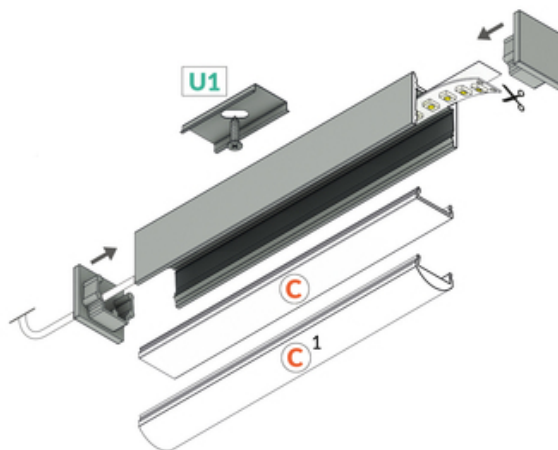

PROFIL LED LEVEL12 C/U1 2000 ALU.SUR.

Nawierzchniowe

Meblowe

max 12 mm

	 <p>CE</p>  <p>Wzory przemysłowe EU</p>  <p>Wyprodukowane w Polsce</p>	 <p>Kup produkt</p>
---	---	--

Informacje podstawowe

Indeks: L8000200 EAN: 5901597297383 Materiał: aluminium Kolor: aluminium surowe Długość [mm]: 2000 Waga [kg]: 0.31 Producent: TOPMET Kraj pochodzenia, wytworzenia: PL	Jednostka miary: szt. Opakowanie zbiorcze [szt]: 40 Typ opakowania zbiorczego: pakiet Waga produktu z opakowaniem zbiorczym [kg]: 12.4
---	---

DOSTĘPNE KOLORY

DOSTĘPNE WARIANTY

2000 mm, 4050 mm

Dopasowane elementy

KLOSZE DO PROFILI LED

ZAŚLEPKI DO PROFILI LED

**zaślepka LEVEL12
srebrny [20szt]**
index: L8999940

**zaślepka LEVEL12 szary
[20szt]**
index: L8999922

UCHWYTY DO PROFILI LED

uchwyt U1 inox [20szt]
index: J6999819