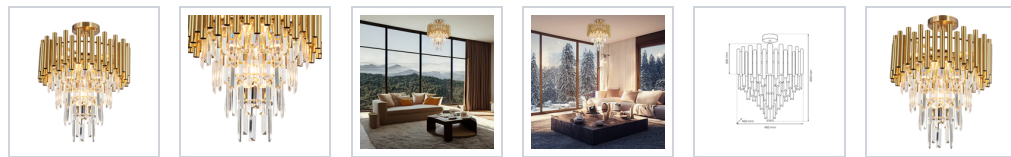

Lampa sufitowa MADISON GOLD 9xE14

5902693788065
ML8806

Cechy

ZŁOTY

IP20

9xE14 40W

9.5kg

Wys.:600mm

Gł.:450mm

Szer.:450mm

OPIS

Lampa sufitowa MADISON to część najnowszej kolekcji marki MiLAGRO. Ten wyjątkowy model to gratka dla miłośników połączenia nowoczesnego i eleganckiego stylu. Żyrandol charakteryzuje się nietuzinkowym designem. Nowatorskie połączenie kryształów z geometrycznymi rurkami zadowoli nawet najbardziej wymagających klientów, szukających oryginalnych dodatków do wnętrz. Lampa sufitowa MADISON została wykonana z wysokiej jakości metalu oraz kryształu. Produkt wyprodukowany przez firmę MiLAGRO objęto 2-letnim okresem gwarancji. Po tym czasie można skorzystać ze specjalistycznego serwisu firmowego.