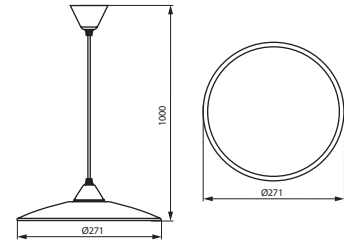

JOVIT LED E27-R

220-240V~ 50/60Hz	LED COB
8	8 - 60
300	A+
17500	8 kWh/1000h
≥10000	
800	ERC
2700	CE

220-240V~ 50/60Hz	
max 40	
	ERC
IP 20	CE

Kanlux

JOVIT LED E27-B	24251
JOVIT LED E27-R	24250

PL
czarny/czerwony
obudowa: stal

GB
black/red
casing: steel

RUS
черный/красный
корпус: сталь