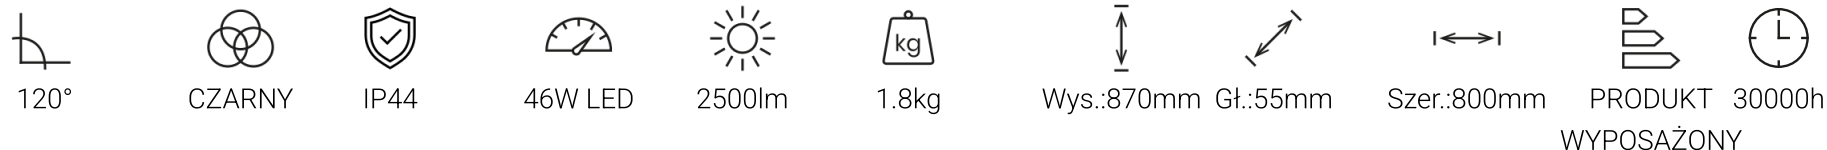

## Lampa sufitowa Saturno Black 46W LED

5902693788607  
ML8860

### Cechy