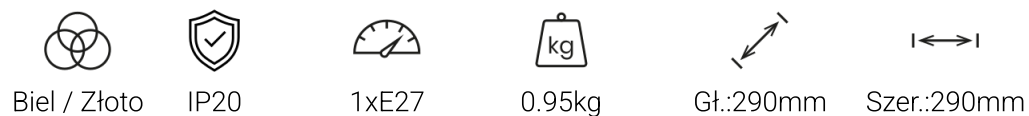

Lampa wisząca Felix 1xE27 Biały/ Złoty

5902693777045
MLP7704

Cechy

OPIS

Kolekcja lamp FELIX – szlachetna odmiana industrializmu

Nowa, wyjątkowa kolekcja lamp FELIX polskiej marki MiLAGRO to prawdziwa gratka dla miłośników eklektycznych przestrzeni i niebanalnych akcesoriów we wnętrzach. W skład tej rodziny wchodzi 5 modeli oświetlenia – kinkiet, lampa sufitowa, pojedyncza i podwójna lampa wisząca oraz lampka biurkowa – w trzech różnych wariantach kolorystycznych. Do wyboru jest klasyczna biel, szlachetny granat i niezwykle modna butelkowa zieleń, zawsze ze stylowymi, złotymi akcentami.