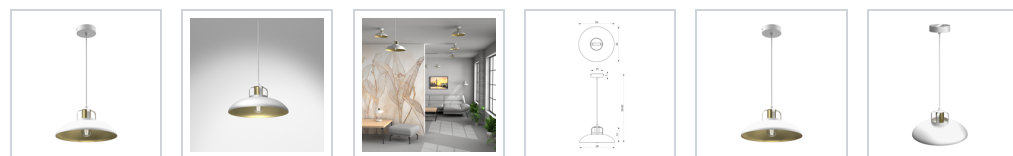

Lampa wisząca Felix 1xE27 Biały/ Złoty

5902693777045
MLP7704

Cechy

OPIS

Kolekcja lamp FELIX – szlachetna odmiana industrializmu

Nowa, wyjątkowa kolekcja lamp FELIX polskiej marki MiLAGRO to prawdziwa gratka dla miłośników eklektycznych przestrzeni i niebanalnych akcesoriów we wnętrzach. W skład tej rodziny wchodzi 5 modeli oświetlenia – kinkiet, lampa sufitowa, pojedyncza i podwójna lampa wisząca oraz lampka biurkowa – w trzech różnych wariantach kolorystycznych. Do wyboru jest klasyczna biel, szlachetny granat i niezwykle modna butelkowa zieleń, zawsze ze stylowymi, złotymi akcentami.

Lampy z kolekcji FELIX zaprojektowane zostały z myślą o osobach, które cenią designerskie dodatki i nie boją się zabawy konwencją. Z uwagi na charakterystyczne klosze wszystkie modele wizualnie nawiązują do oświetlenia w stylu industrialnym, jednak elegancka kolorystyka i złocenia przełamują ten surowy wizerunek, dodając lampom subtelności i kobiecego uroku. Takie oświetlenie z równym powodzeniem można więc zamontować w apartamencie w stylu loftowym, w towarzystwie surowego betonu i czerwonej cegły, jak i w romantycznej sypialni czy salonie, urządzonej w duchu glamour. Lampy w kolorze butelkowej zieleni świetnie wpiszą się też w klimat przestrzeni kolonialnych i nawiązujących do nurtu „urban jungle”.

Lampy marki MiLAGRO z tej serii przystosowane są do źródeł światła typu E27.

W skład kolekcji lamp FELIX wchodzi następujące modele:

- Kinkiet biało-złoty MLP7702
- Lampa sufitowa biało-złota MLP7703
- Lampa wisząca biało-złota, pojedyncza MLP7704
- Lampa wisząca biało-złota, podwójna MLP7705
- Lampka biurkowa biało-złota MLP7706
- Kinkiet granatowo-złoty MLP7712
- Lampa sufitowa granatowo-złota MLP7713
- Lampa wisząca granatowo-złota, pojedyncza MLP7714
- Lampa wisząca granatowo-złota, podwójna MLP7715