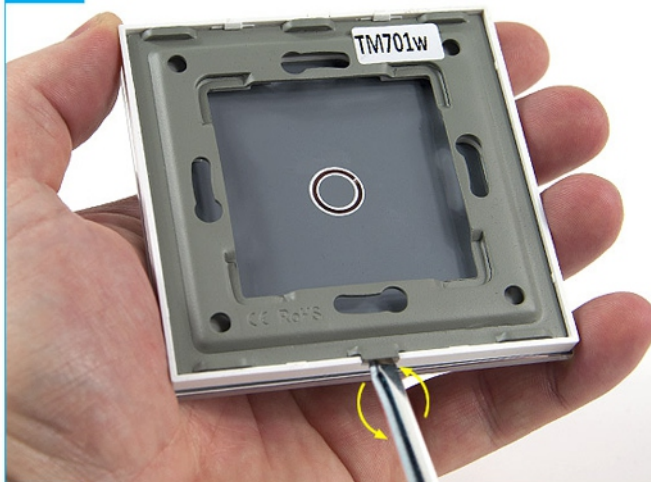

System Touchme umożliwia dowolność konfiguracji urządzeń. Możesz w jednej obudowie zamieścić włączniki, gniazda prądowe, telefoniczne, TV/SAT, audio, VGA a dzięki bogatemu wyborowi ramek oraz mechanizmów w bardzo elegancki sposób wyeksponować je na swoich ścianach.

Cały system jest tak skonstruowany, że każdy element pasuje w każdym układzie, także sam możesz bez najmniejszego problemu złożyć swoją konfigurację.

1

2

3

4

5

6