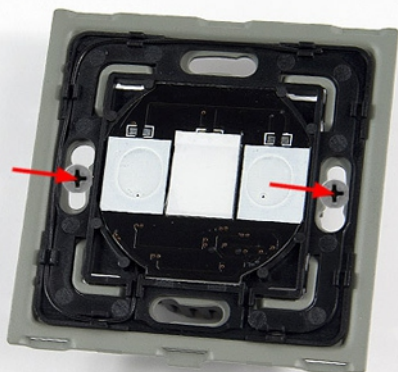

System Touchme umożliwia dowolność konfiguracji urządzeń. Możesz w jednej obudowie zamieścić włączniki, gniazda prądowe, telefoniczne, TV/SAT, audio, VGA a dzięki bogatemu wyborowi ramek oraz mechanizmów w bardzo elegancki sposób wyeksponować je na swoich ścianach.

Cały system jest tak skonstruowany, że każdy element pasuje w każdym układzie, także sam możesz bez najmniejszego problemu złożyć swoją konfigurację.

1

2

3

4

5

6