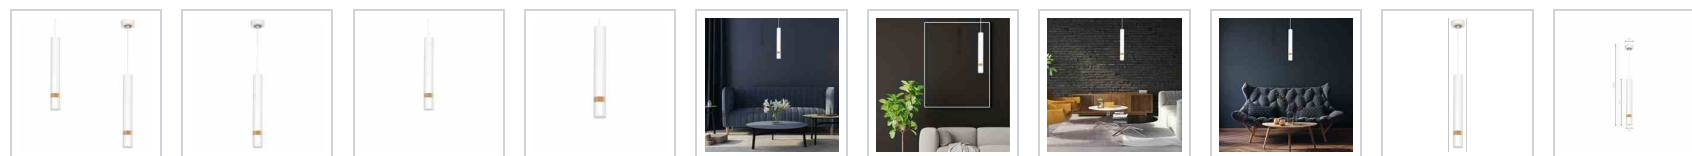

Lampa wisząca Joker Biały / Drewno 1xGU10

5902693763017
MLP6301

Cechy

BIAŁY

IP20

1xGU10

1.17kg

Gł.:80mm

Szer.:80mm

OPIS

Lampy JOKER – szlachetne oblicze minimalizmu

Elegancka kolekcja lamp JOKER polskiej marki MiLAGRO to propozycja, która przyciąga spojrzenia umiejętnym połączeniem prostych, wąskich kloszy w kształcie walca ze szlachetnymi detalami. Ich cechą wspólną jest prosta, geometryczna forma kloszy, a także kolorystyka, oparta na czerni i bieli ze złotymi, chromowanymi lub drewnianymi elementami ozdobnymi. Kolekcja JOKER liczy 10 modeli, jednak biorąc pod uwagę różnorodność kolorystyczną oznacza to aż 44 fantastyczne propozycje. Kolekcja lamp JOKER zaprojektowana została z myślą nowoczesnych przestrzeniach, w których eleganckie detale doskonale harmonizują z minimalistyczną całością. W skład tej linii wchodzi długie zwisy z jednym, trzema lub pięcioma źródłami światła, kinkiety w formie niewielkich reflektorków, a także lampy sufitowe, takie jak żyrandol typu pająk z pięcioma ramionami oraz niewielkie, przypominające reflektory klosze na podłużnych listwach bądź kwadratowych podstawach. W przypadku dwóch ostatnich opcji do wyboru są lampy, zawierające od dwóch do ośmiu źródeł światła.

Olbrzymia liczba dostępnych wariantów sprawia, że wykorzystując lampy JOKER bez trudu można zaprojektować spójny, a jednocześnie bardzo stylowy system oświetlenia w pomieszczeniu, a nawet w całym domu. Lampy w jasnej odsłonie najlepiej prezentować się będą w luksusowych wnętrzach, w których króluje drewno, marmur, jasne płaszczyzny i miękkie materiały. Opcja czarna z chromowanymi, złotymi lub drewnianymi dodatkami może natomiast znakomicie wpisać się w nowoczesne przestrzenie, w tym również zawierające industrialne akcenty.

W skład kolekcji JOKER wchodzi:

- Pojedyncza lampa wisząca, czarny-chrom MLP1413
- Pojedyncza lampa wisząca, czarny-złoto MLP6079
- Pojedyncza lampa wisząca, czarny-drewno MLP6305
- Kinkiety, czarny-chrom MLP910
- Kinkiety, czarny-złoto MLP6123