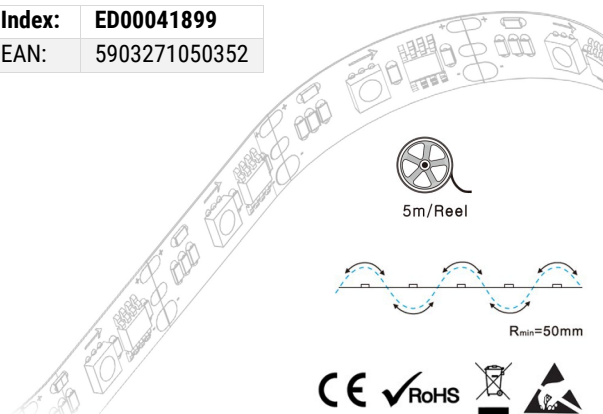

Taśma LED COB SAUNA 528 24V 5W 96lm/W

Index:	ED00041899
EAN:	5903271050352

SPECYFIKACJA TECHNICZNA

Moc znamionowa*	≤ 5 W/m
Temperatura barwy światła*	3000K (biała ciepła)
Wydajność świetlna*	96 lm/W
Napięcie znamionowe	24V DC
Znamionowy strumień świetlny*	480 lm/mb
Ilość diod	528 /mb
Zużycie energii	5 kWh/1000 h (mb)
Klasa efektywności energetycznej	F
Możliwość ściemniania / zmiany temp. barwowej / koloru	tak - za pomocą PWM
Typ diod LED	COB
Współczynnik oddawania barw CRI	RA ≥ 90
Nominalny kąt promieniowania	180°
Dopasowanie barwy światła (Elipsa MacAdama)	3 SDCM
Sekcja cięcia	co 45,45mm
Stopień ochrony	IP67
Zastosowanie	do saun
Podłoże FPC	podwójne miedziane z białą maską ochronną
Szerokość taśmy LED	12mm
Maksymalna temperatura eksploatacji	do +90°C
Maksymalna wilgotność otoczenia	do 85%
Zabezpieczenie przed zmianą polaryzacji	tak
Montaż	za pomocą taśmy dwustronnie klejącej 3M 4429
Długość przewodów przyłączeniowych	+/- 150mm (na fabrycznych rolkach 5m)
Opakowanie jednostkowe	rolka 5m
Znamionowa trwałość	≥ 50000 h
Nie zawiera rtęci i ołowiu	tak
Bez promieniowania UV IR	tak
Gwarancja	36 miesięcy